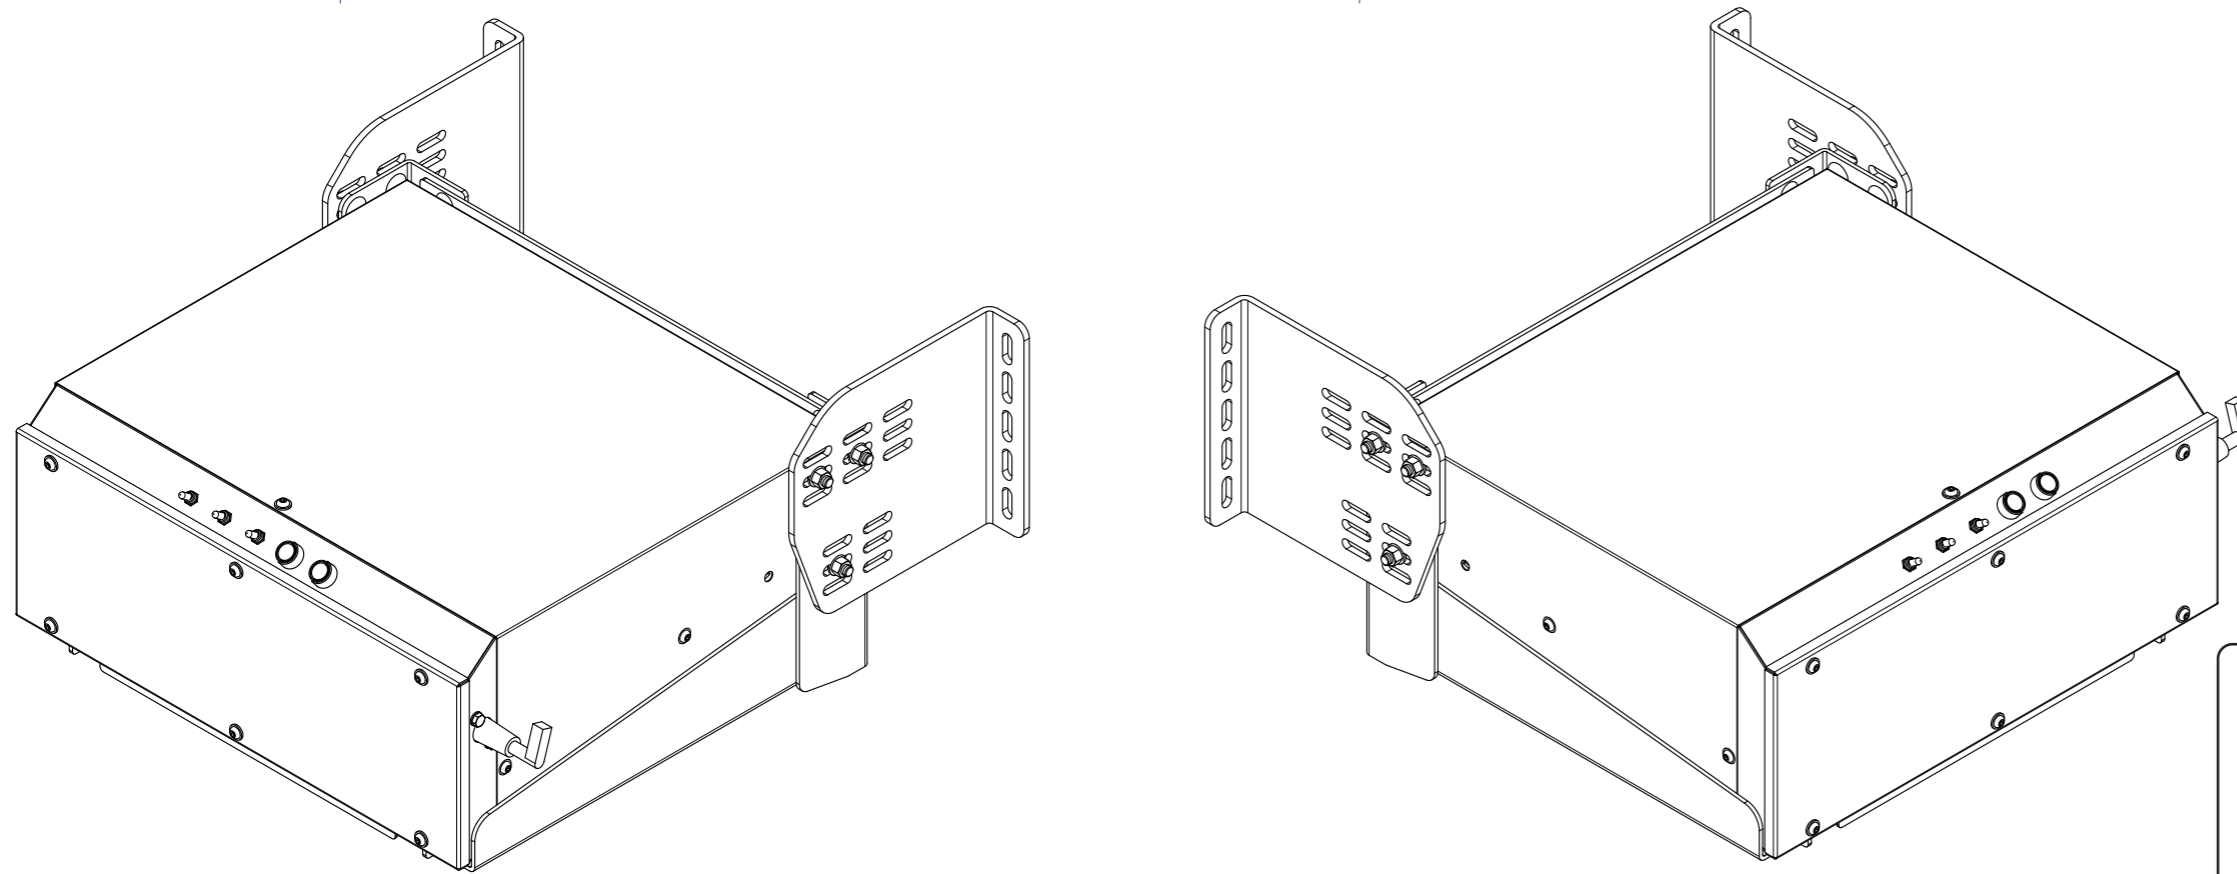

P-LIGHT Ramfäste/Frame Bracket - Model 567 E

P-LIGHT Magnum Frame 567 Ramfäste/Frame Bracket
Art.no: PL17-0E0
Tillbehör/Options: