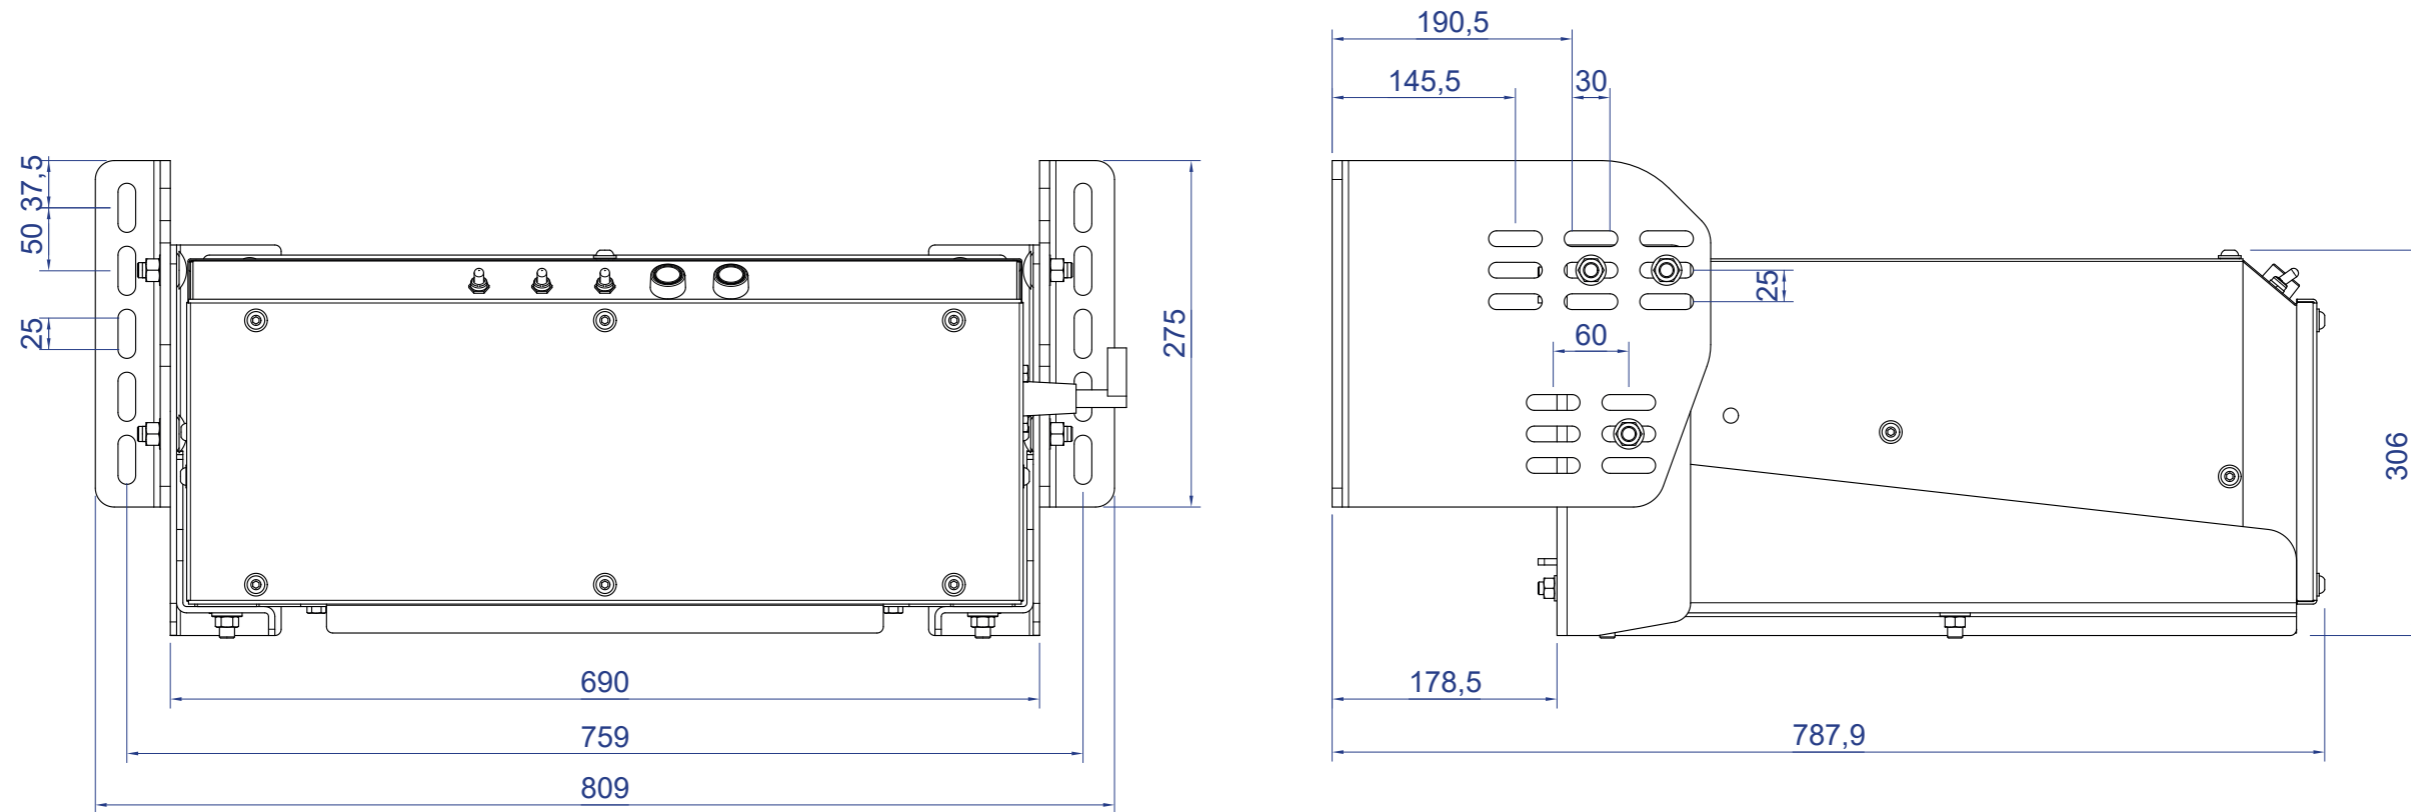

P-LIGHT Ramfäste/Frame Bracket - Model 567 E

P-LIGHT Magnum Frame 567 Ramfäste/Frame Bracket
Art.no: PL17-0E0
Tillbehör/Options: