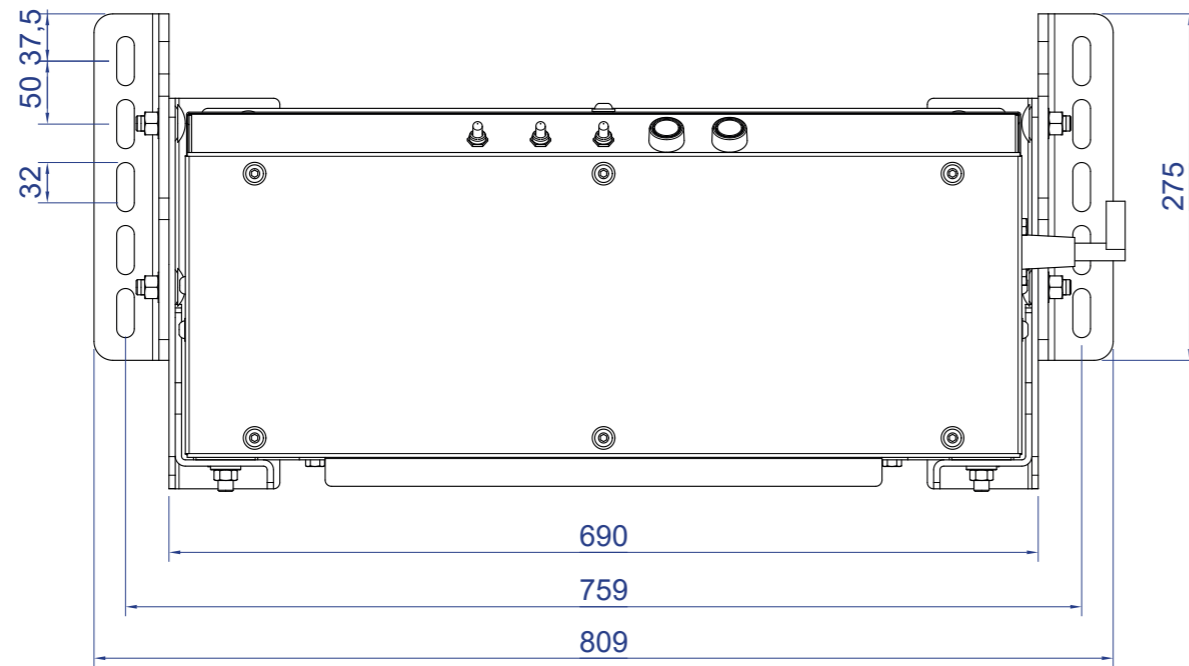

P-LIGHT Ramfäste/Frame Bracket - Model 567 D

P-LIGHT Magnum Frame 567 Ramfäste/Frame Bracket
Art.no: PL17-0D0
Tillbehör/Options: