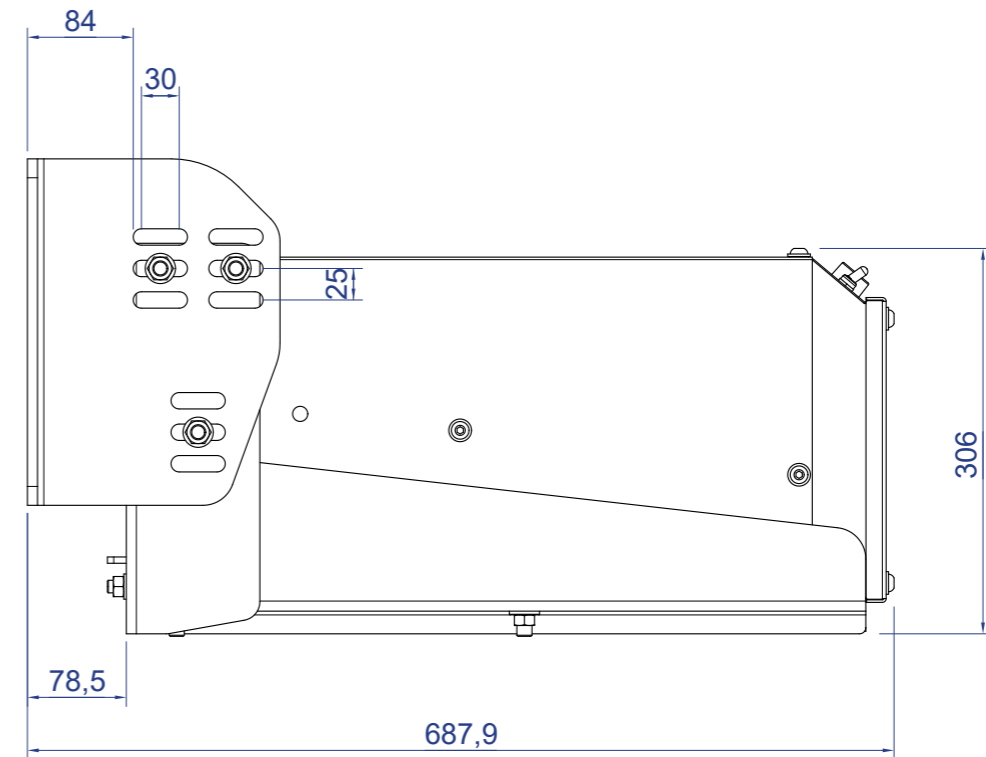

P-LIGHT Ramfäste/Frame Bracket - Model 567 D

P-LIGHT Magnum Frame 567 Ramfäste/Frame Bracket
Art.no: PL17-0D0
Tillbehör/Options: