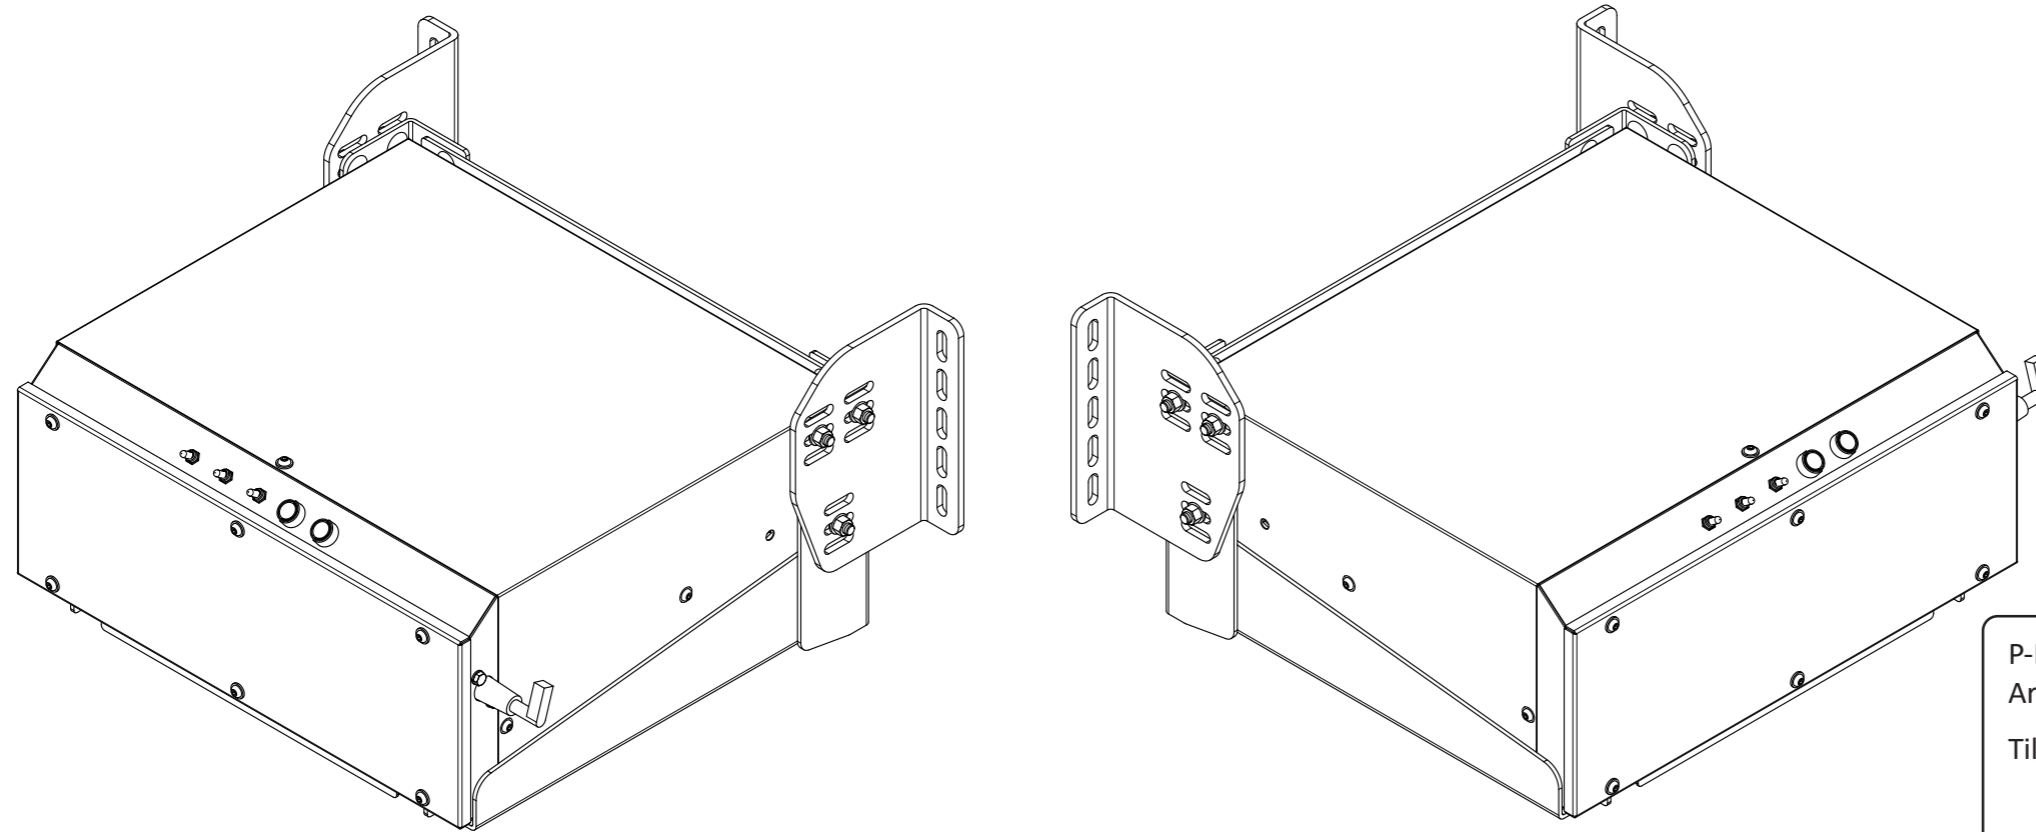

P-LIGHT Ramfäste/Frame Bracket - Model 567 D

P-LIGHT Magnum Frame 567 Ramfäste/Frame Bracket
Art.no: PL17-0D0
Tillbehör/Options: