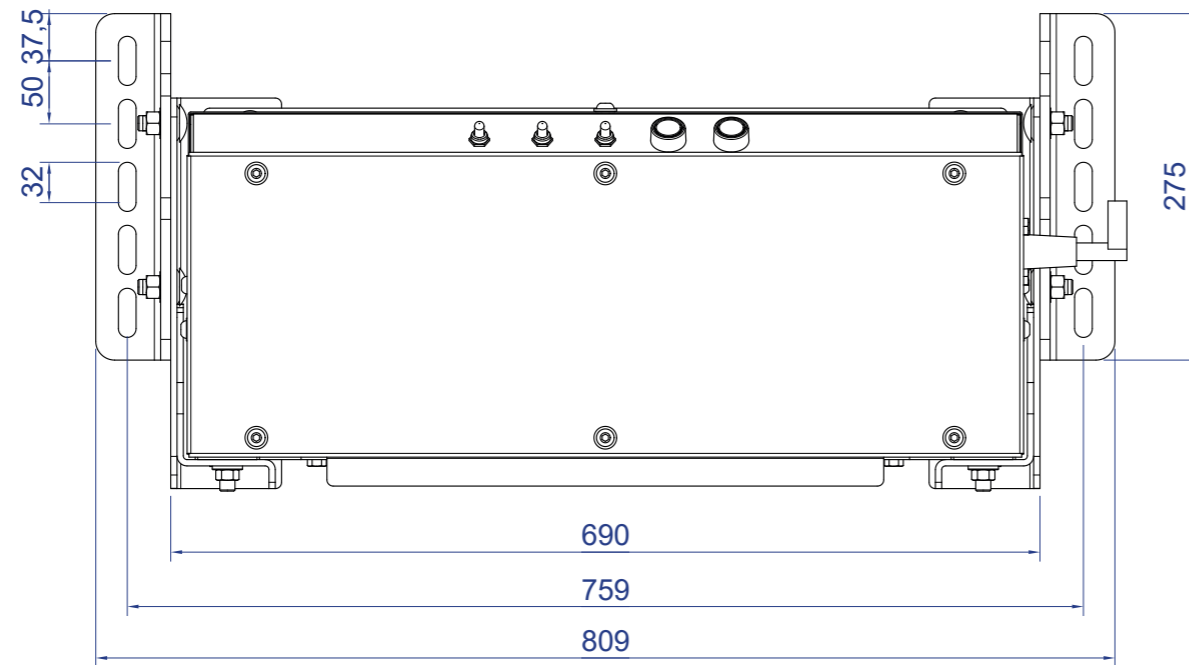

# P-LIGHT Ramfäste/Frame Bracket - Model 567 C

P-LIGHT Magnum Frame 567 Ramfäste/Frame Bracket  
Art.no: PL17-0C0  
Tillbehör/Options: