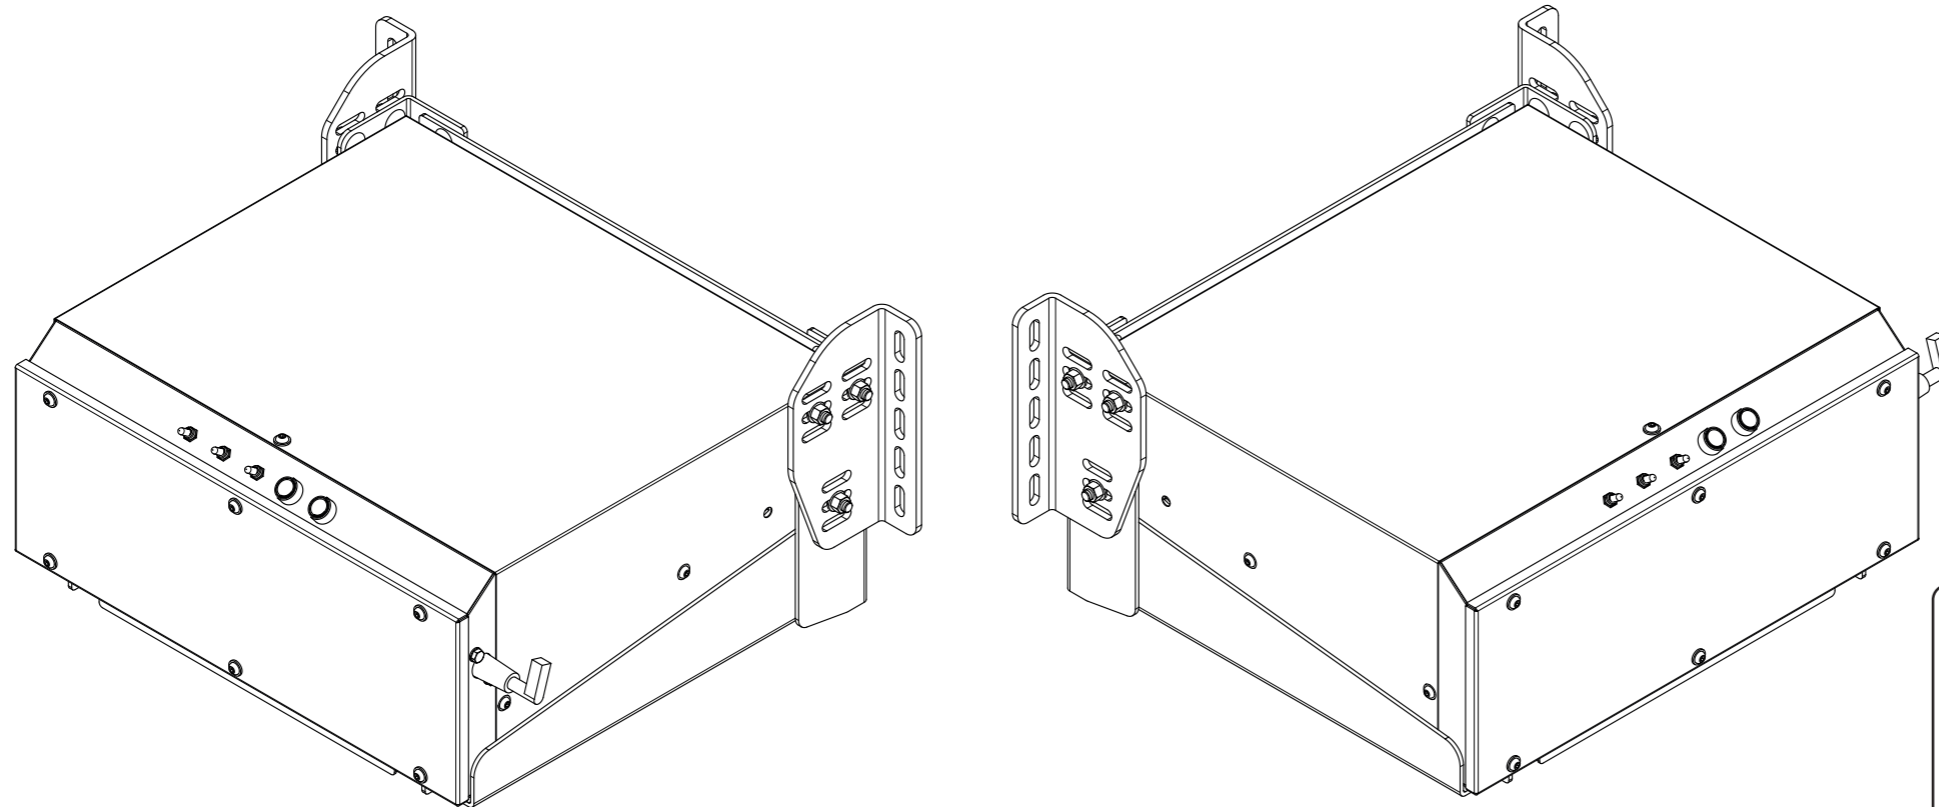

# P-LIGHT Ramfäste/Frame Bracket - Model 567 C

P-LIGHT Magnum Frame 567 Ramfäste/Frame Bracket  
Art.no: PL17-0C0  
Tillbehör/Options: