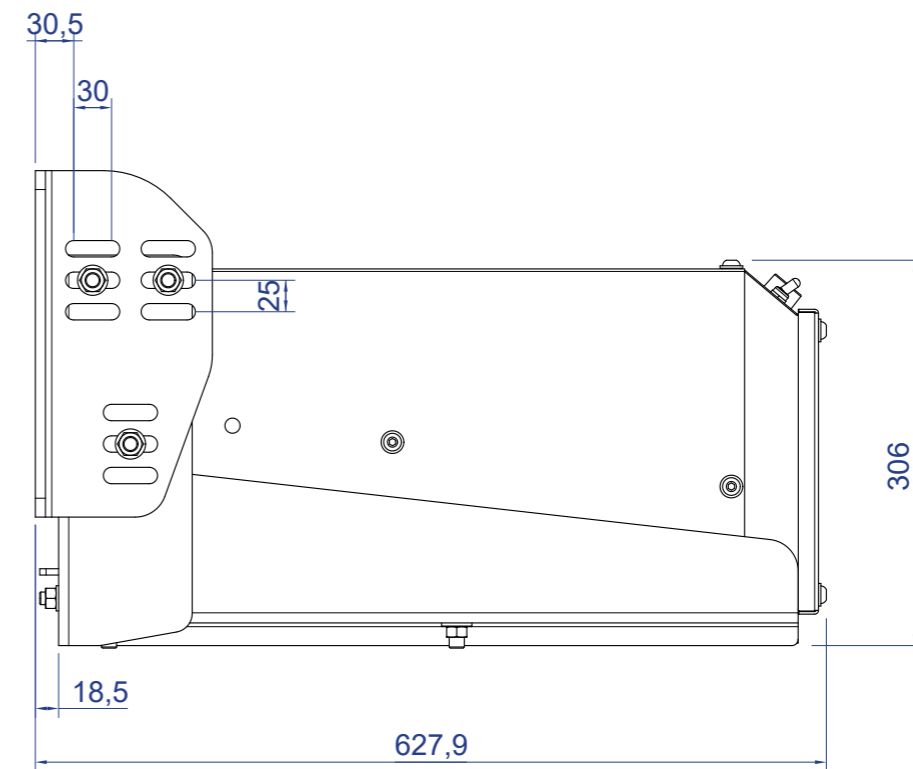

# P-LIGHT Ramfäste/Frame Bracket - Model 567 C

P-LIGHT Magnum Frame 567 Ramfäste/Frame Bracket  
Art.no: PL17-0C0  
Tillbehör/Options: