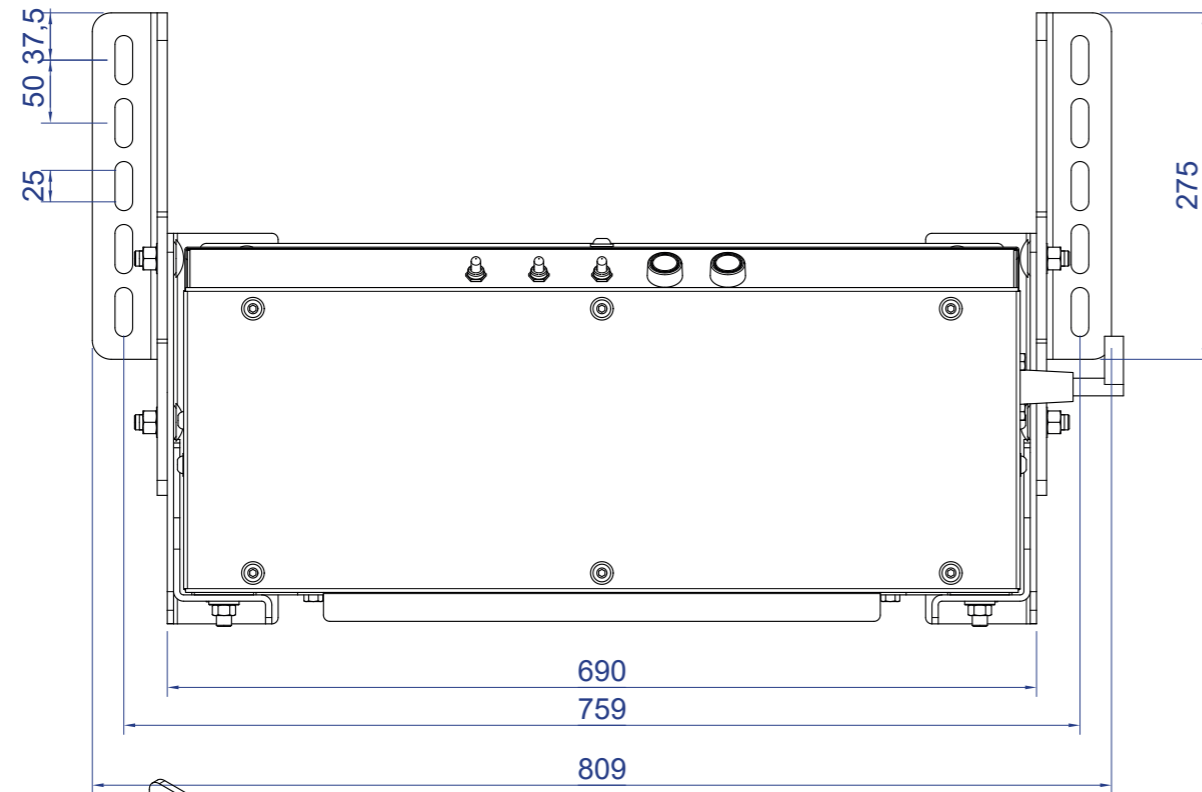

P-LIGHT Ramfäste/Frame Bracket - Model 567 B

P-LIGHT Magnum Frame 567 Ramfäste/Frame Bracket
Art.no: PL17-0B0
Tillbehör/Options: