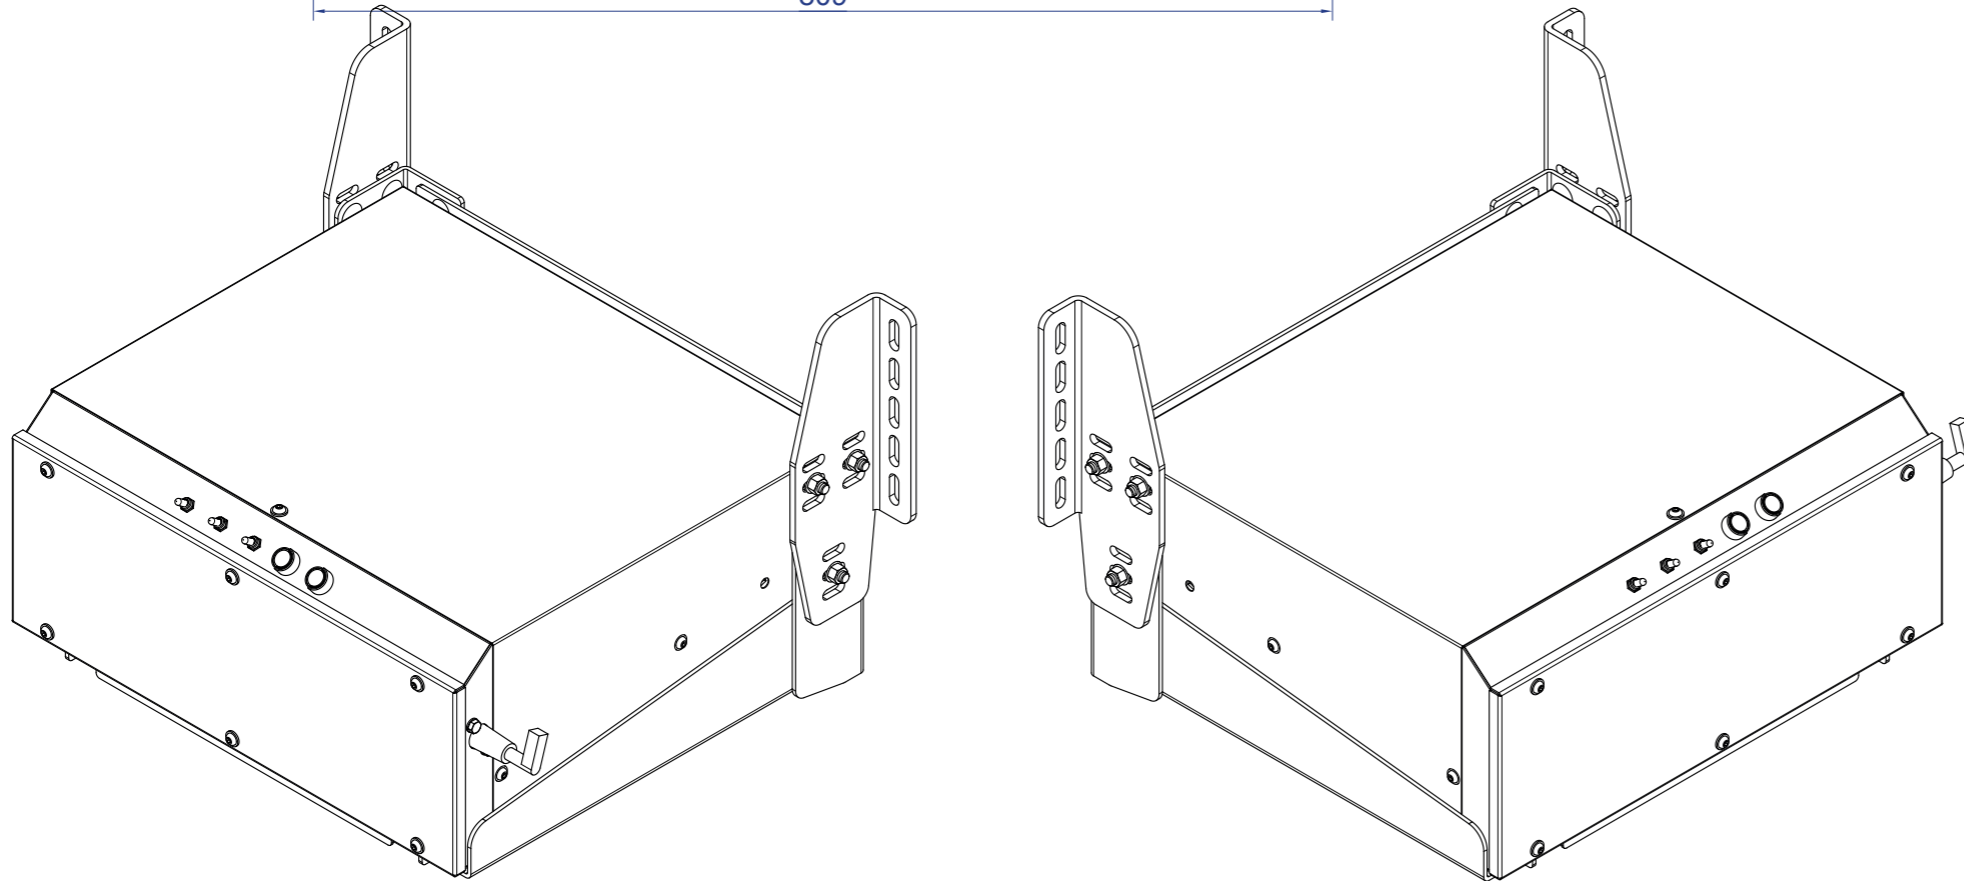

P-LIGHT Ramfäste/Frame Bracket - Model 567 B

P-LIGHT Magnum Frame 567 Ramfäste/Frame Bracket
Art.no: PL17-0B0
Tillbehör/Options: