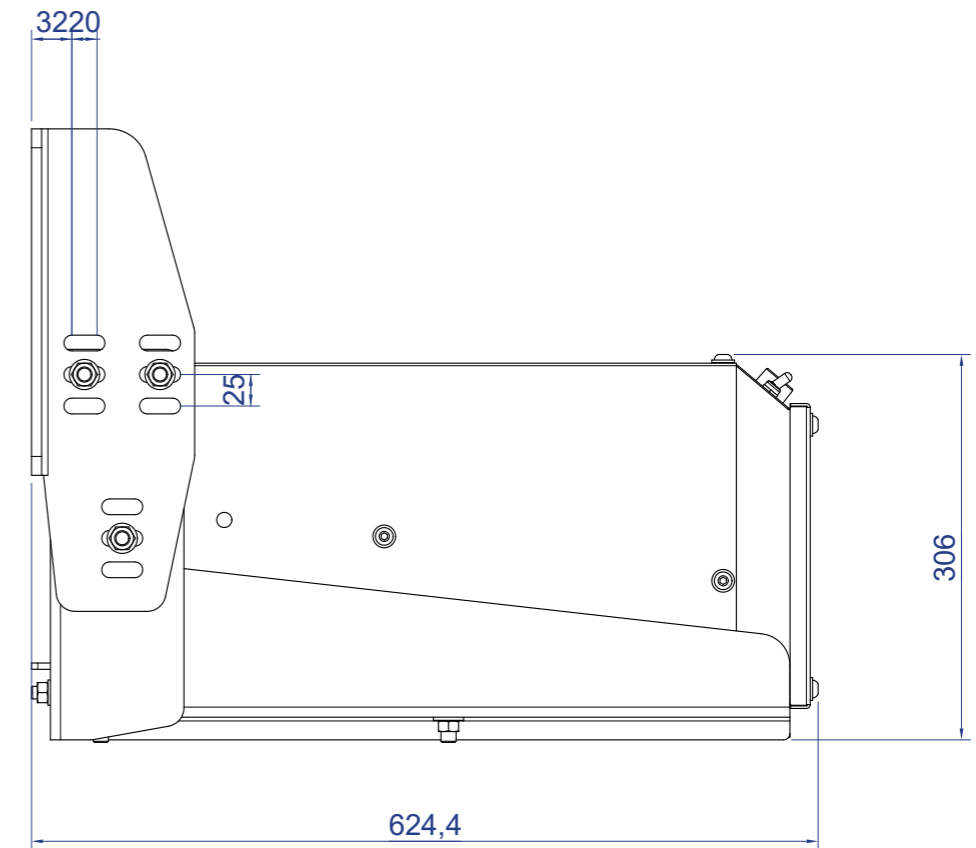

P-LIGHT Ramfäste/Frame Bracket - Model 567 B

P-LIGHT Magnum Frame 567 Ramfäste/Frame Bracket
Art.no: PL17-0B0
Tillbehör/Options: