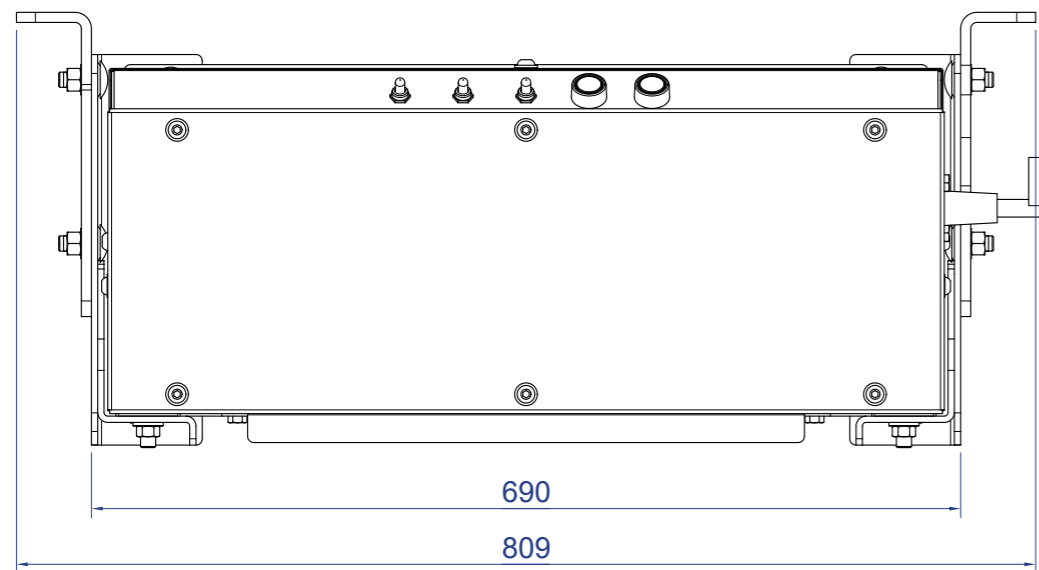

# P-LIGHT Ramfäste/Frame Bracket - Model 567 A

P-LIGHT Magnum Frame 567 Ramfäste/Frame Bracket  
Art.no: PL17-OA0  
Tillbehör/Options:  
Ram klamp M12 Kpl sats (4 st)  
Frame clamps M12 complete set (4pc)  
Art.no PL17-OM12