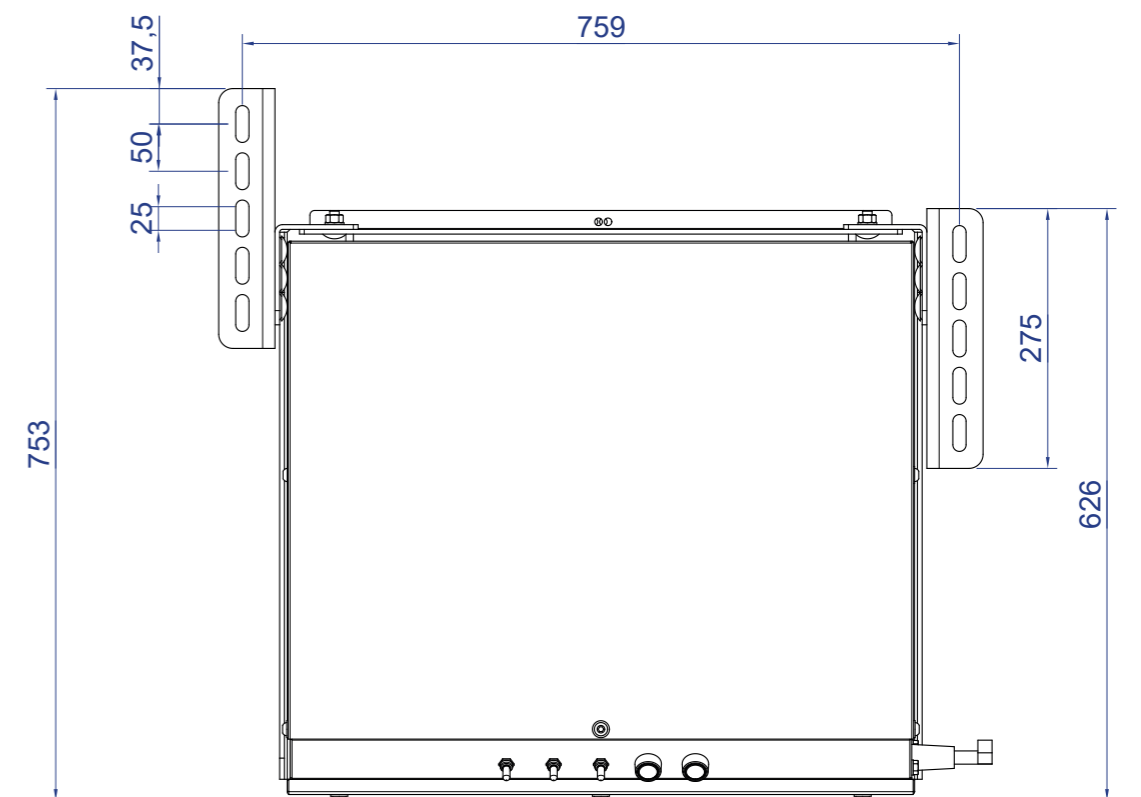

# P-LIGHT Ramfäste/Frame Bracket - Model 567 A

P-LIGHT Magnum Frame 567 Ramfäste/Frame Bracket  
Art.no: PL17-OA0  
Tillbehör/Options:  
Ram klamp M12 Kpl sats (4 st)  
Frame clamps M12 complete set (4pc)  
Art.no PL17-OM12