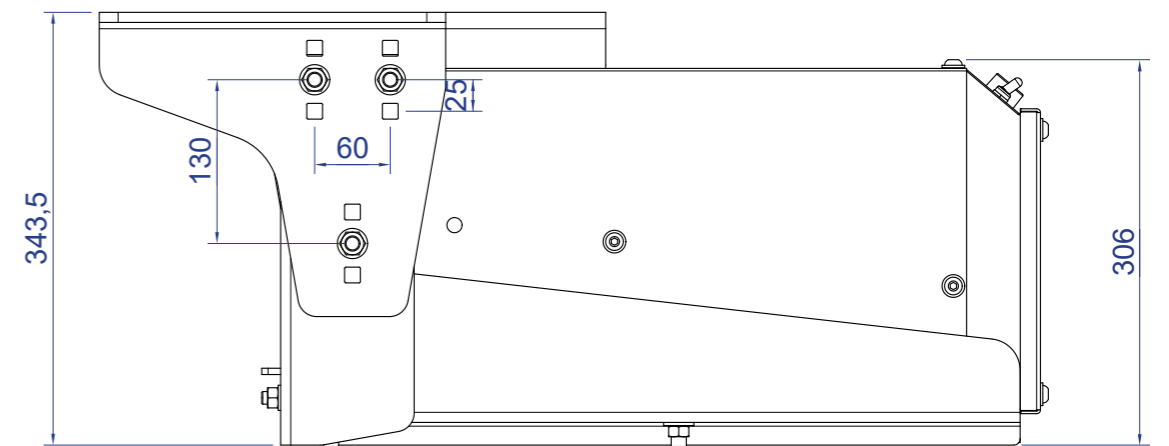

# P-LIGHT Ramfäste/Frame Bracket - Model 567 A

P-LIGHT Magnum Frame 567 Ramfäste/Frame Bracket  
Art.no: PL17-OA0  
Tillbehör/Options:  
Ram klamp M12 Kpl sats (4 st)  
Frame clamps M12 complete set (4pc)  
Art.no PL17-OM12