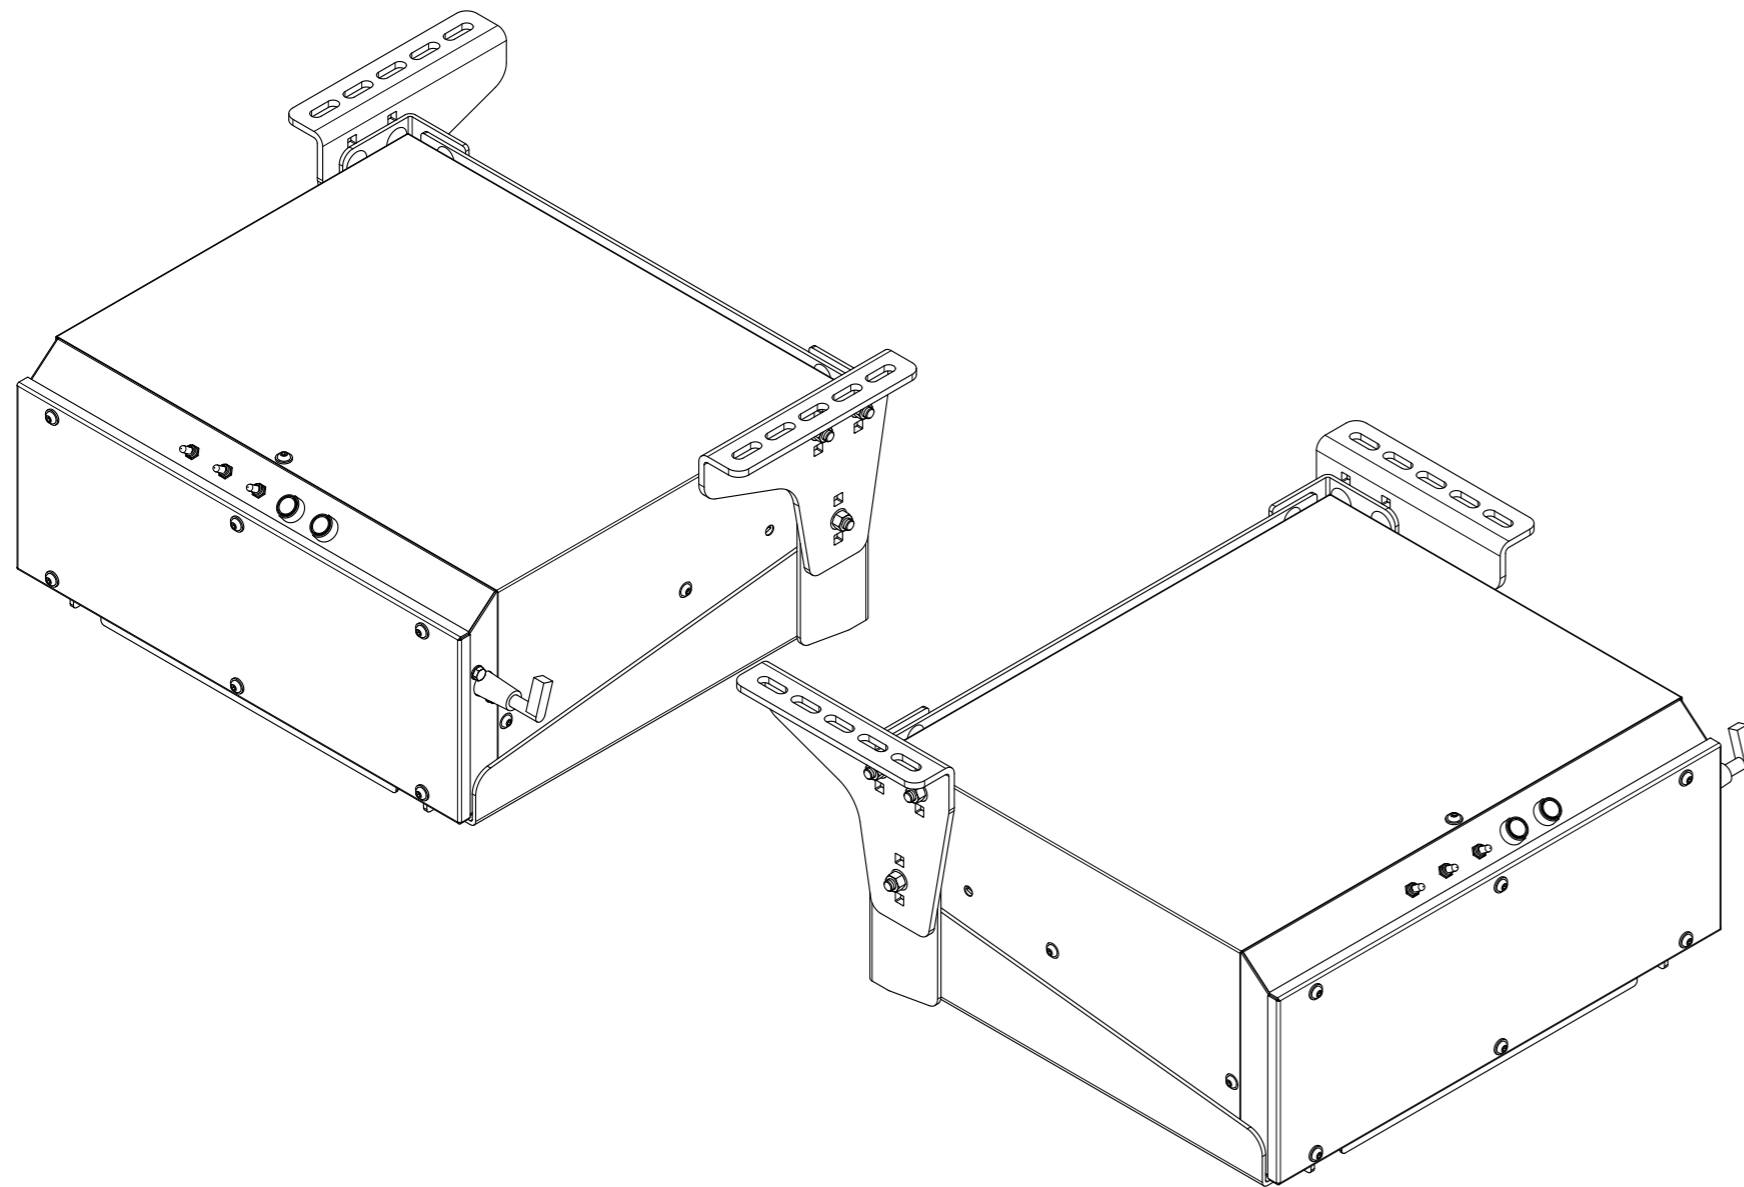

# P-LIGHT Ramfäste/Frame Bracket - Model 567 A

P-LIGHT Magnum Frame 567 Ramfäste/Frame Bracket  
Art.no: PL17-OA0  
Tillbehör/Options:  
Ram klamp M12 Kpl sats (4 st)  
Frame clamps M12 complete set (4pc)  
Art.no PL17-OM12