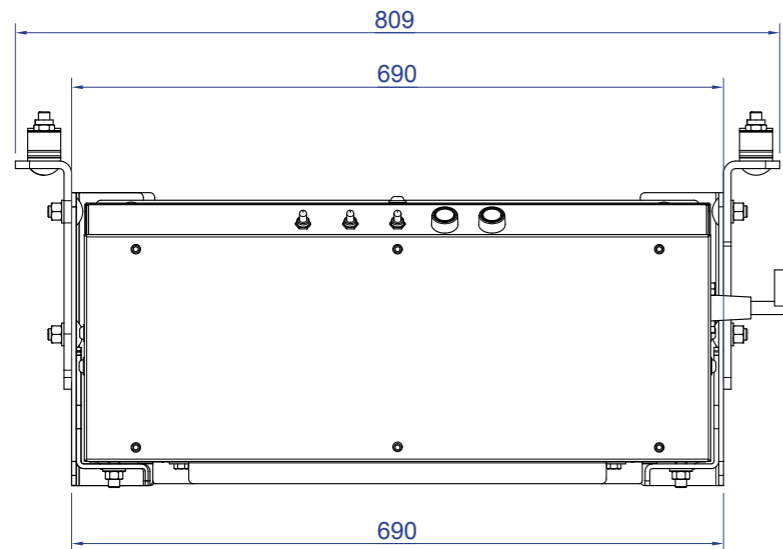

P-LIGHT Ramfäste/Frame Bracket - Model 435 F

P-LIGHT Magnum Frame 435 Ramfäste/Frame Bracket
Art.no: PL17-0F0
Tillbehör/Options:
Ram klamp M12 Kpl sats (4 st)
Frame clamps M12 complete set (4pc)
Art.no PL17-0M12