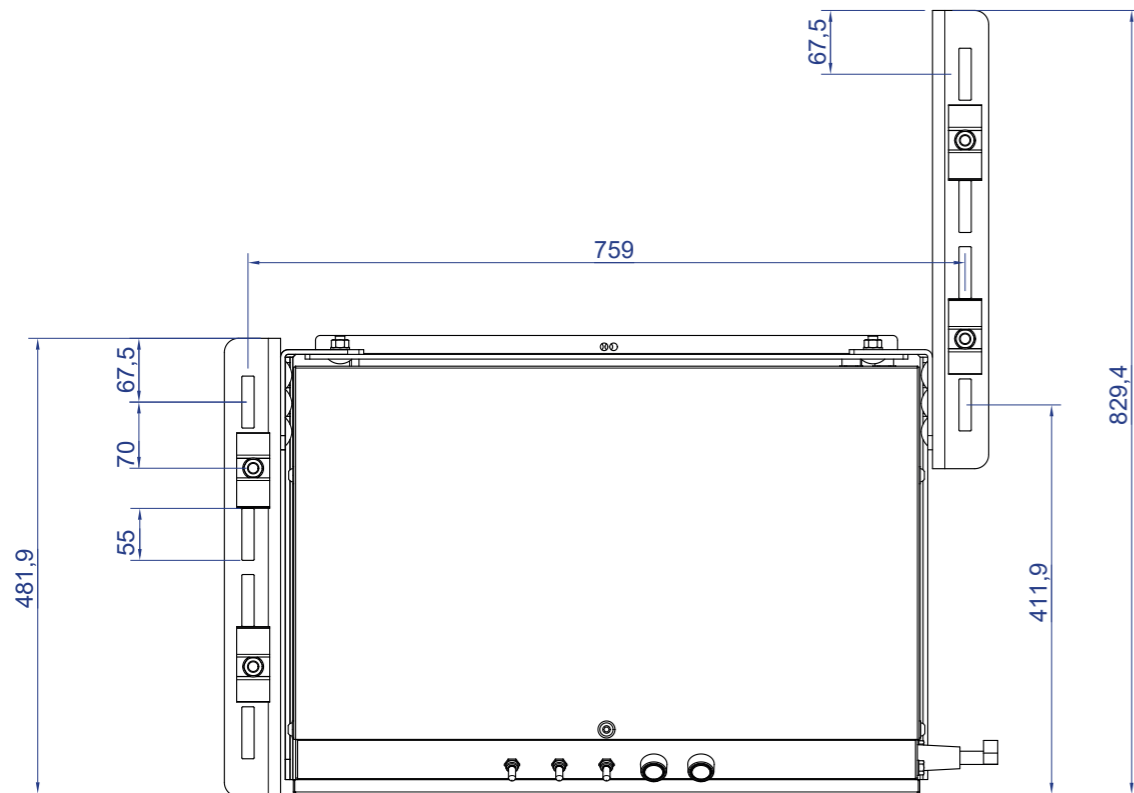

P-LIGHT Ramfäste/Frame Bracket - Model 435 F

P-LIGHT Magnum Frame 435 Ramfäste/Frame Bracket
Art.no: PL17-0F0
Tillbehör/Options:
Ram klamp M12 Kpl sats (4 st)
Frame clamps M12 complete set (4pc)
Art.no PL17-0M12