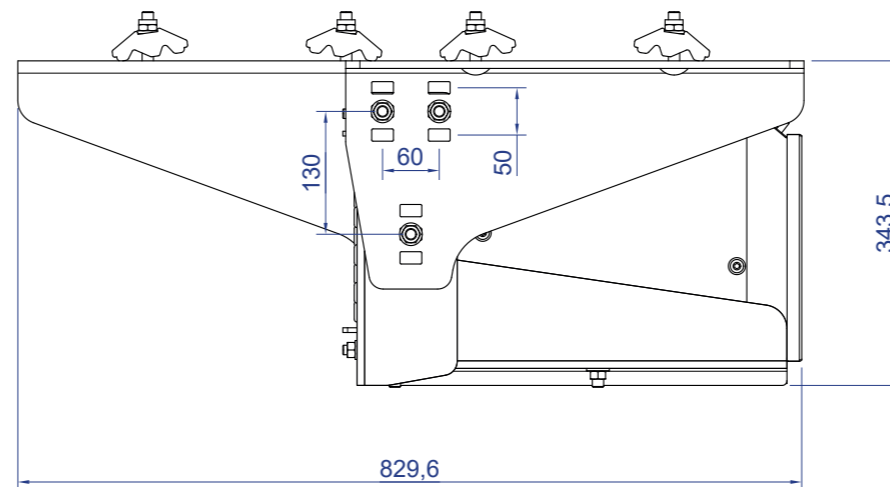

P-LIGHT Ramfäste/Frame Bracket - Model 435 F

P-LIGHT Magnum Frame 435 Ramfäste/Frame Bracket
Art.no: PL17-0F0
Tillbehör/Options:
Ram klamp M12 Kpl sats (4 st)
Frame clamps M12 complete set (4pc)
Art.no PL17-0M12