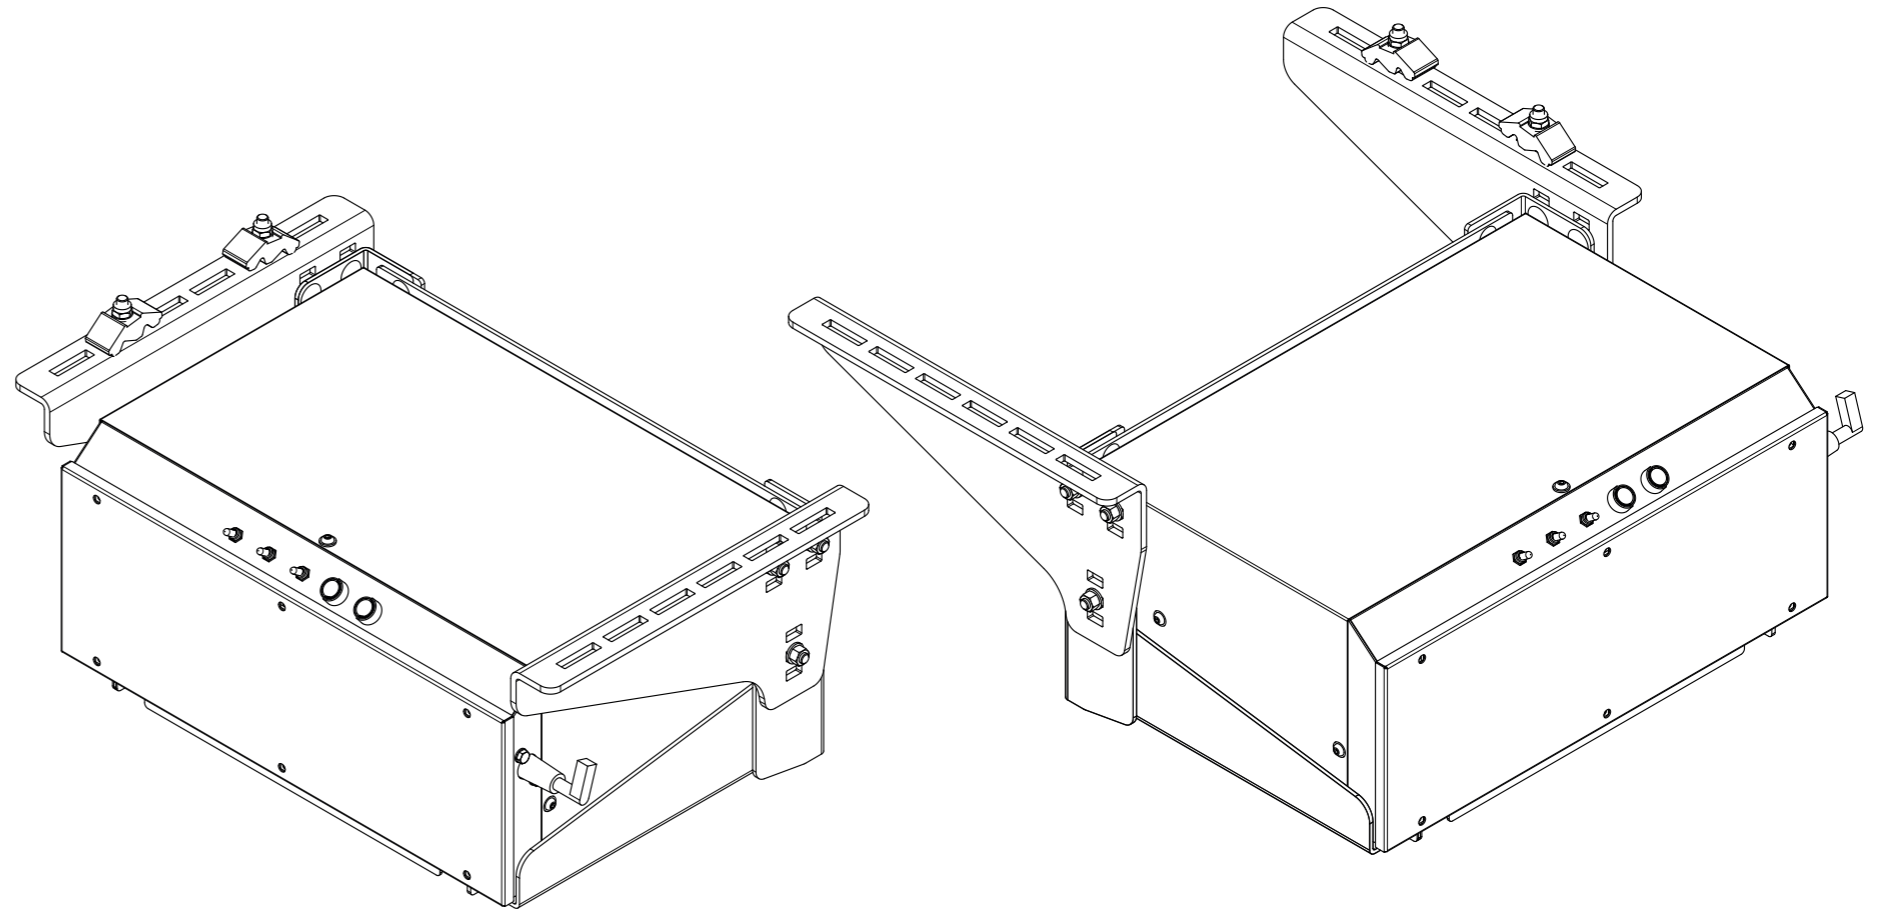

P-LIGHT Ramfäste/Frame Bracket - Model 435 F

P-LIGHT Magnum Frame 435 Ramfäste/Frame Bracket
Art.no: PL17-0F0
Tillbehör/Options:
Ram klamp M12 Kpl sats (4 st)
Frame clamps M12 complete set (4pc)
Art.no PL17-0M12