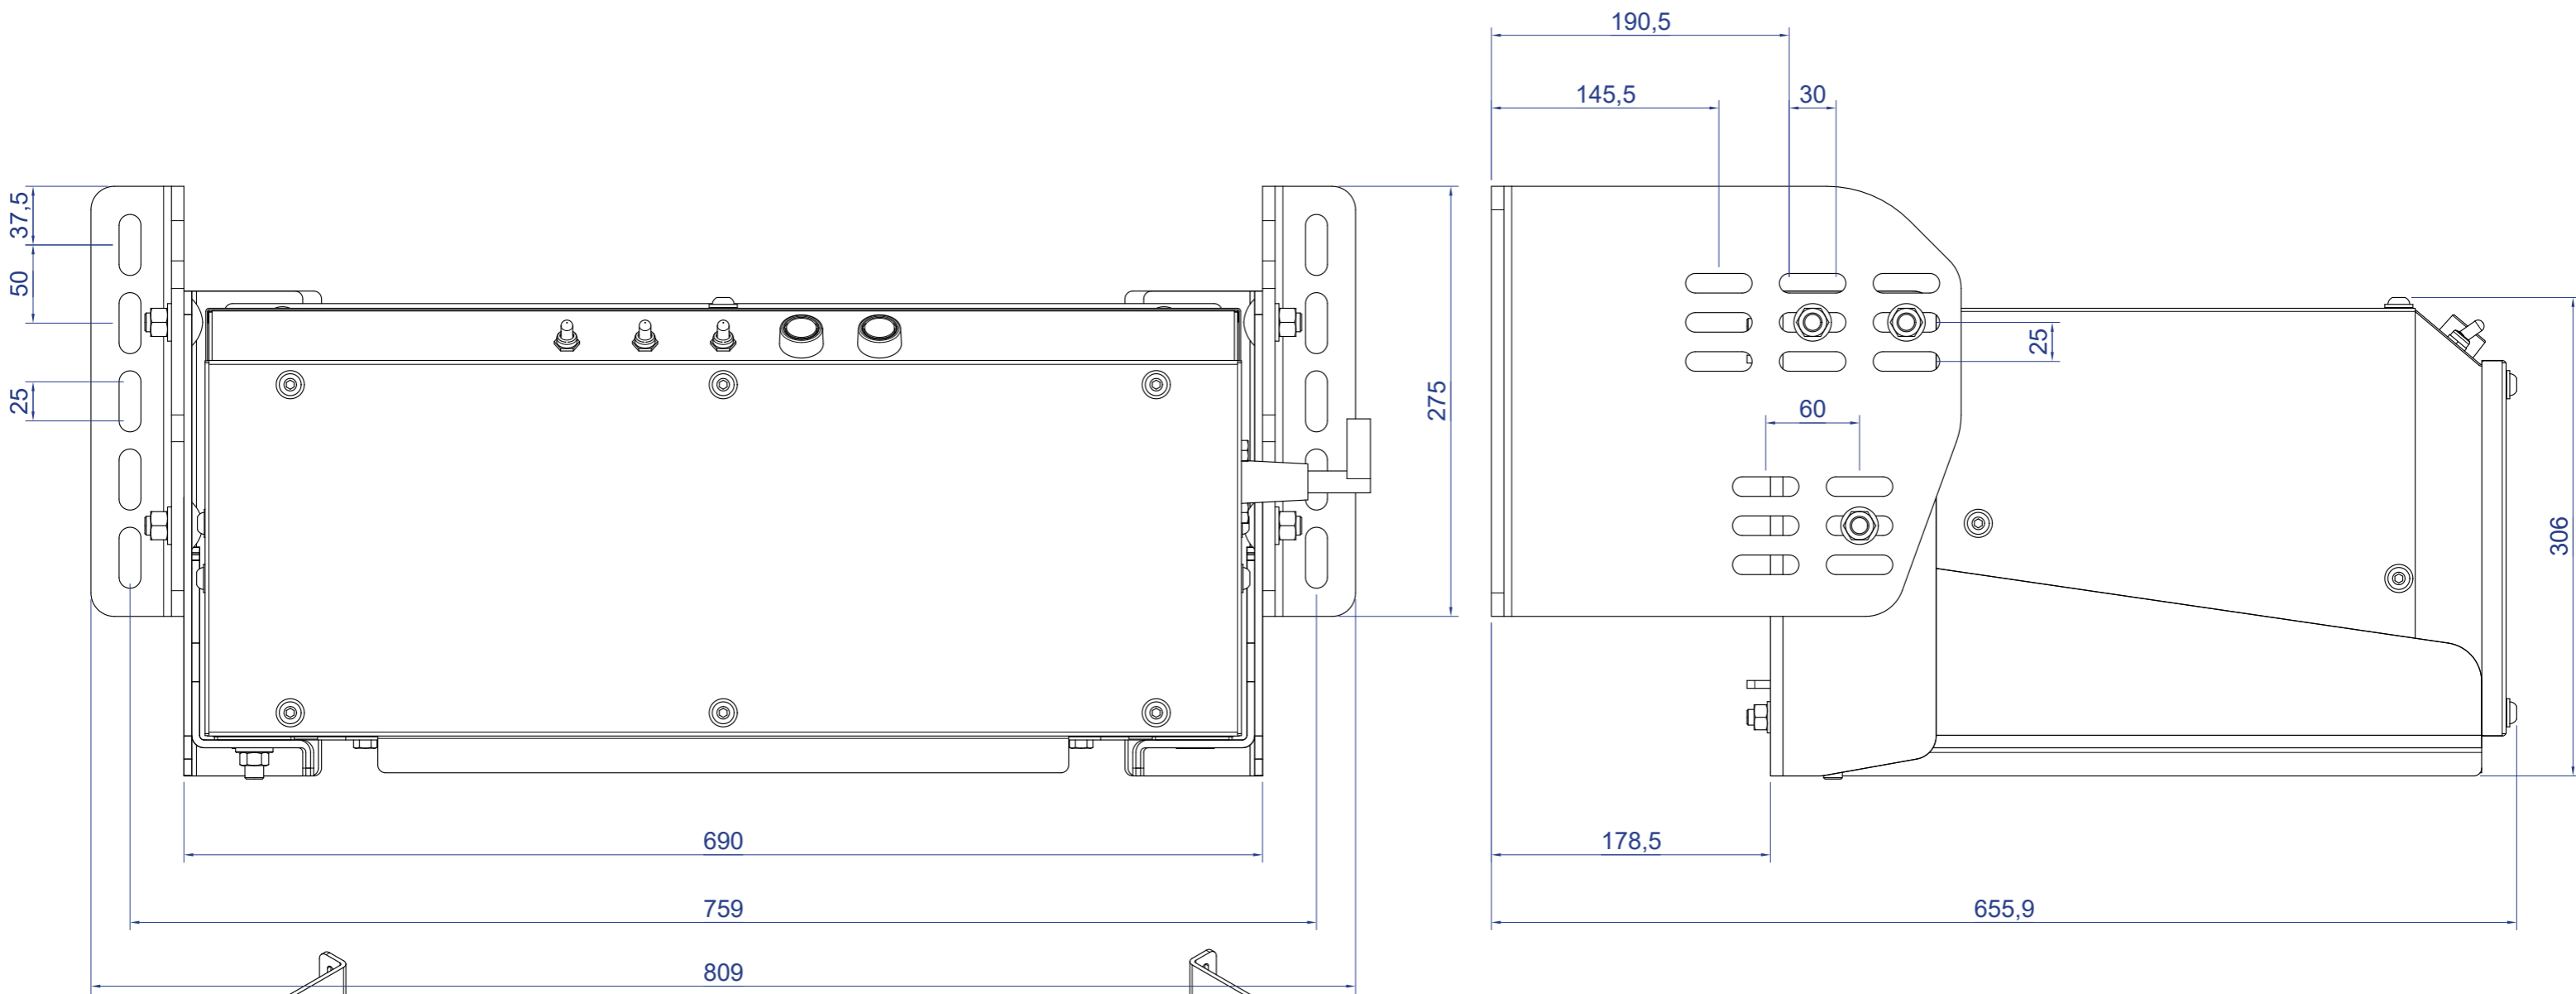

P-LIGHT Ramfäste/Frame Bracket - Model 435 E

P-LIGHT Magnum Frame 435 Ramfäste/Frame Bracket
Art.no: PL17-0E0
Tillbehör/Options: