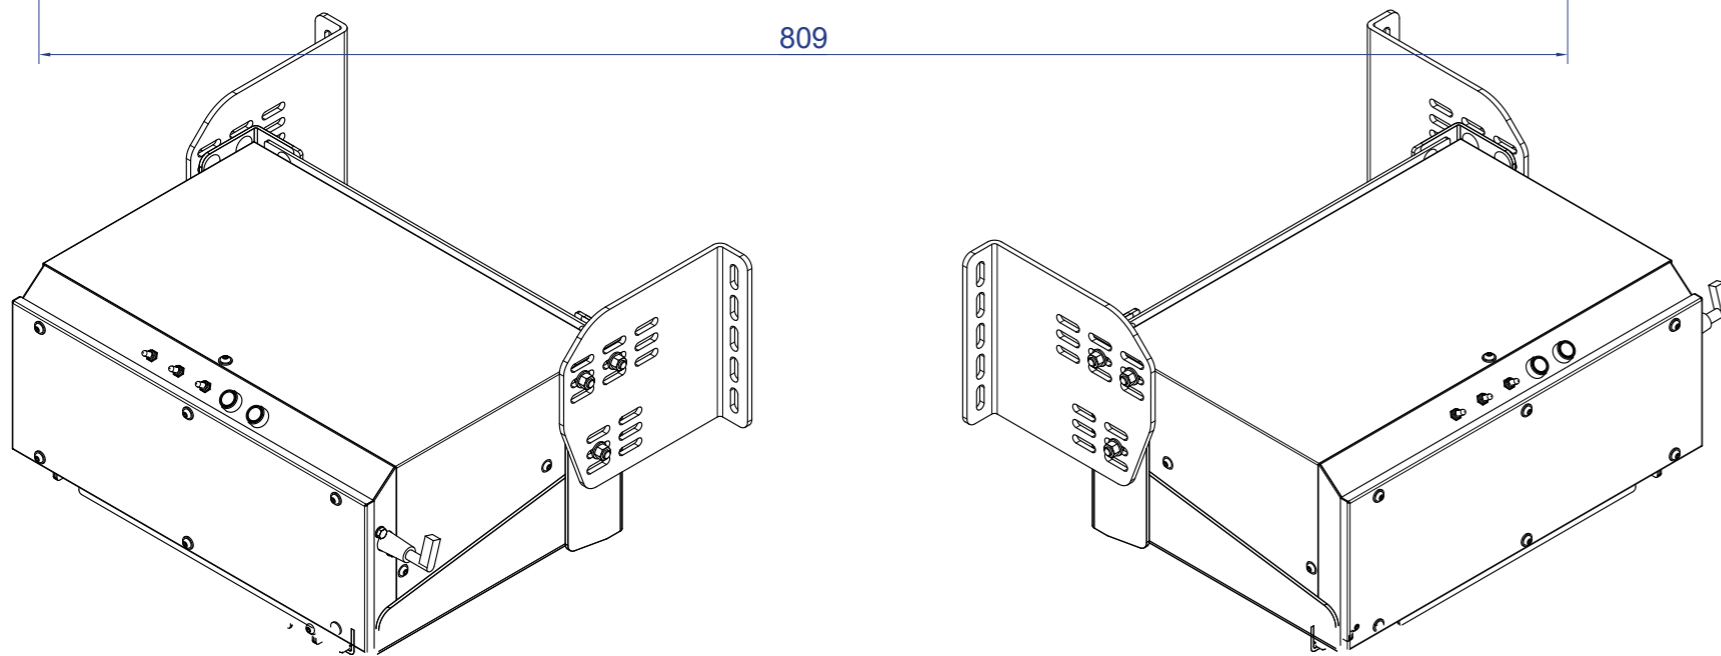

P-LIGHT Ramfäste/Frame Bracket - Model 435 E

P-LIGHT Magnum Frame 435 Ramfäste/Frame Bracket
Art.no: PL17-0E0
Tillbehör/Options: