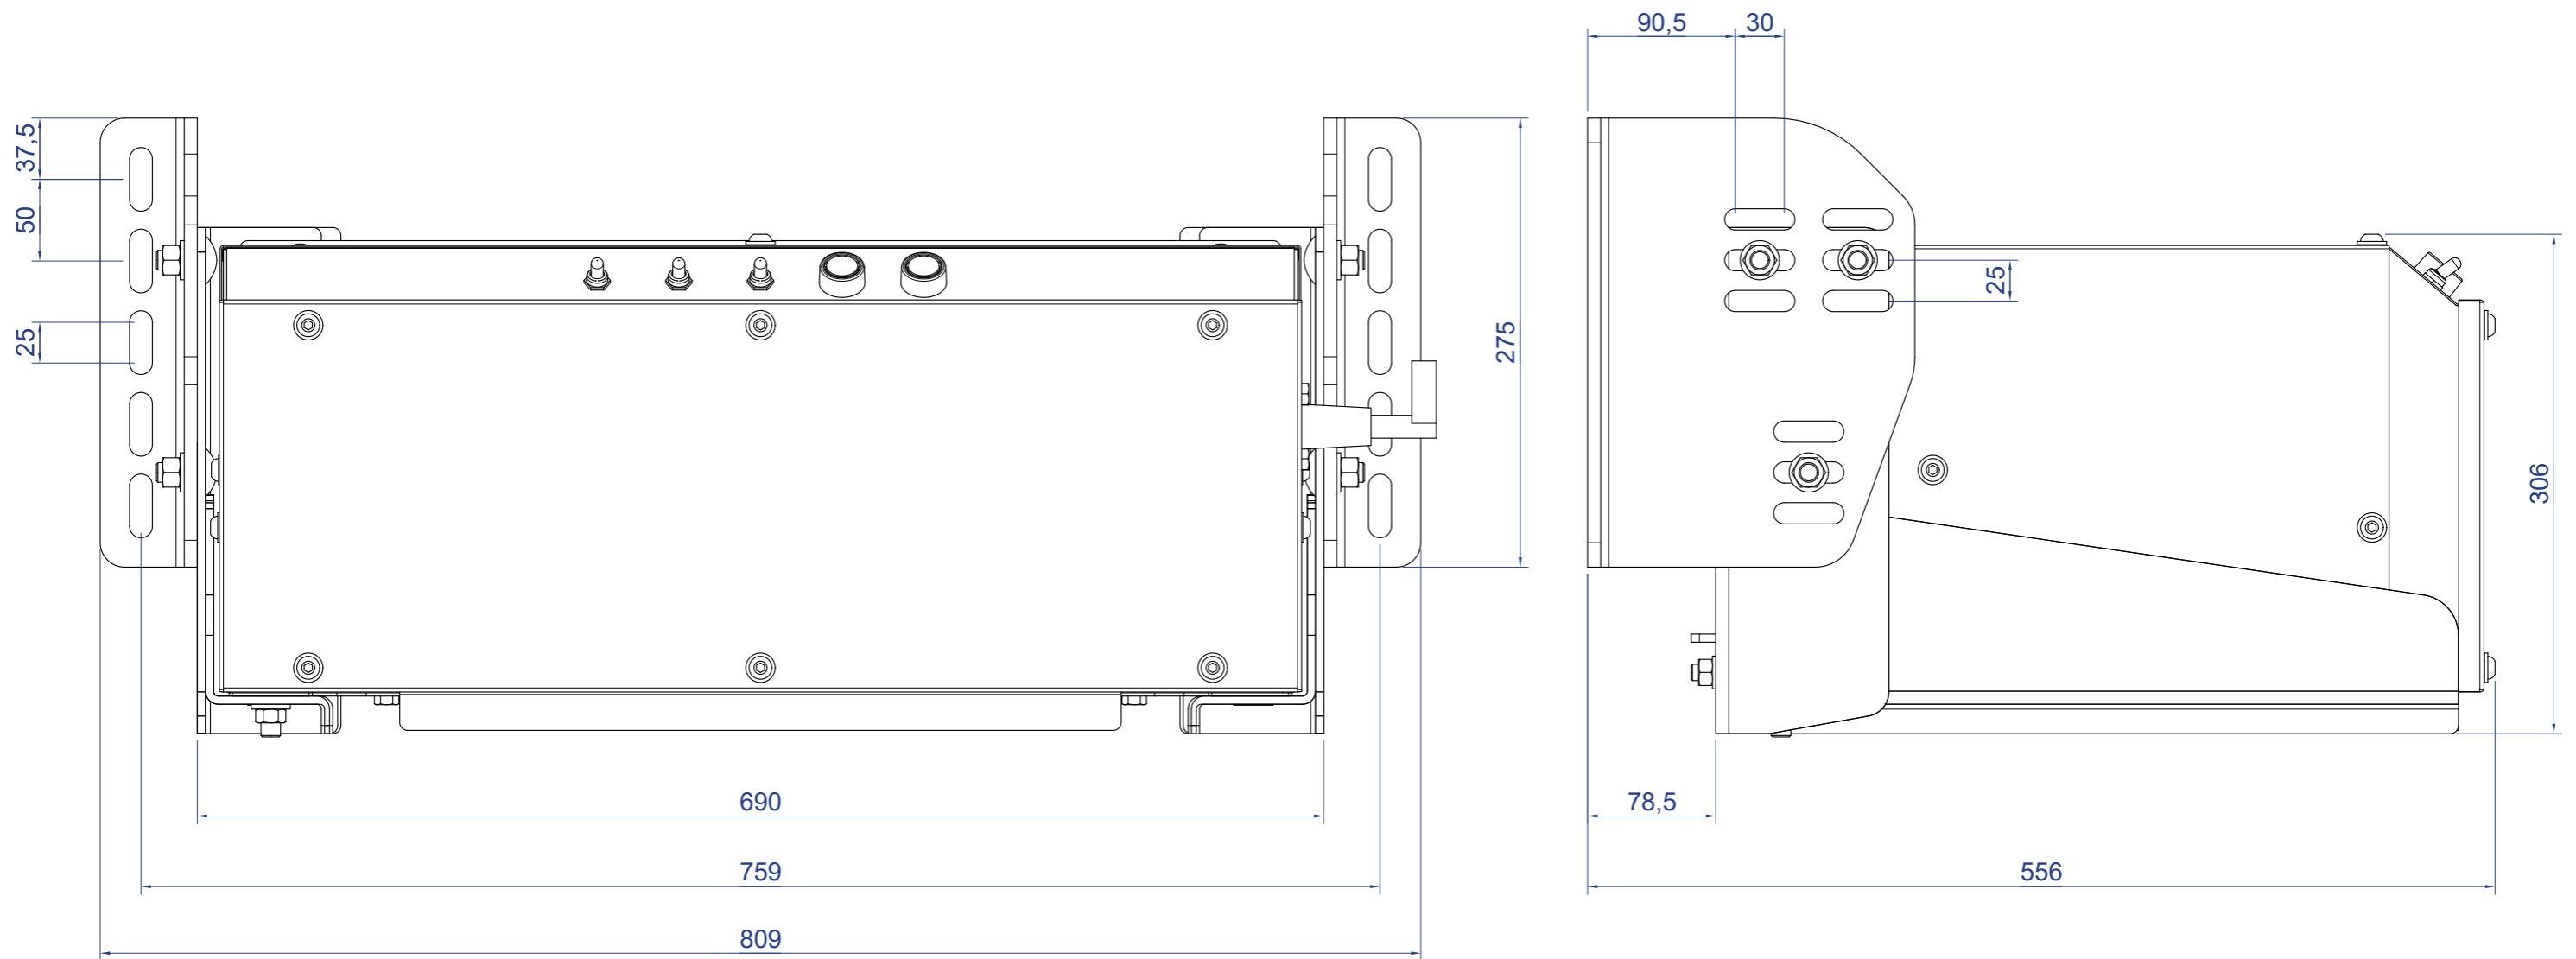

P-LIGHT Ramfäste/Frame Bracket - Model 435 D

P-LIGHT Magnum Frame 435 Ramfäste/Frame Bracket
Art.no: PL17-0D0
Tillbehör/Options: