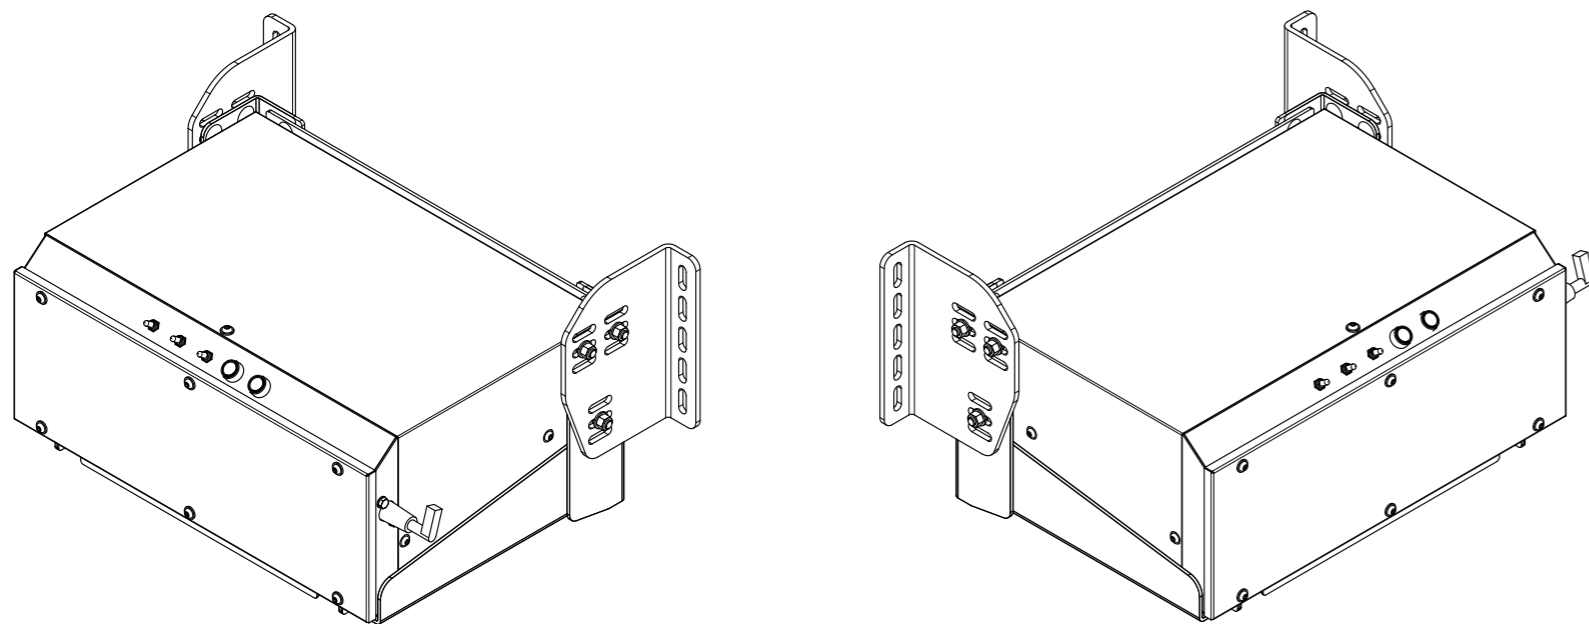

P-LIGHT Ramfäste/Frame Bracket - Model 435 D

P-LIGHT Magnum Frame 435 Ramfäste/Frame Bracket
Art.no: PL17-0D0
Tillbehör/Options: