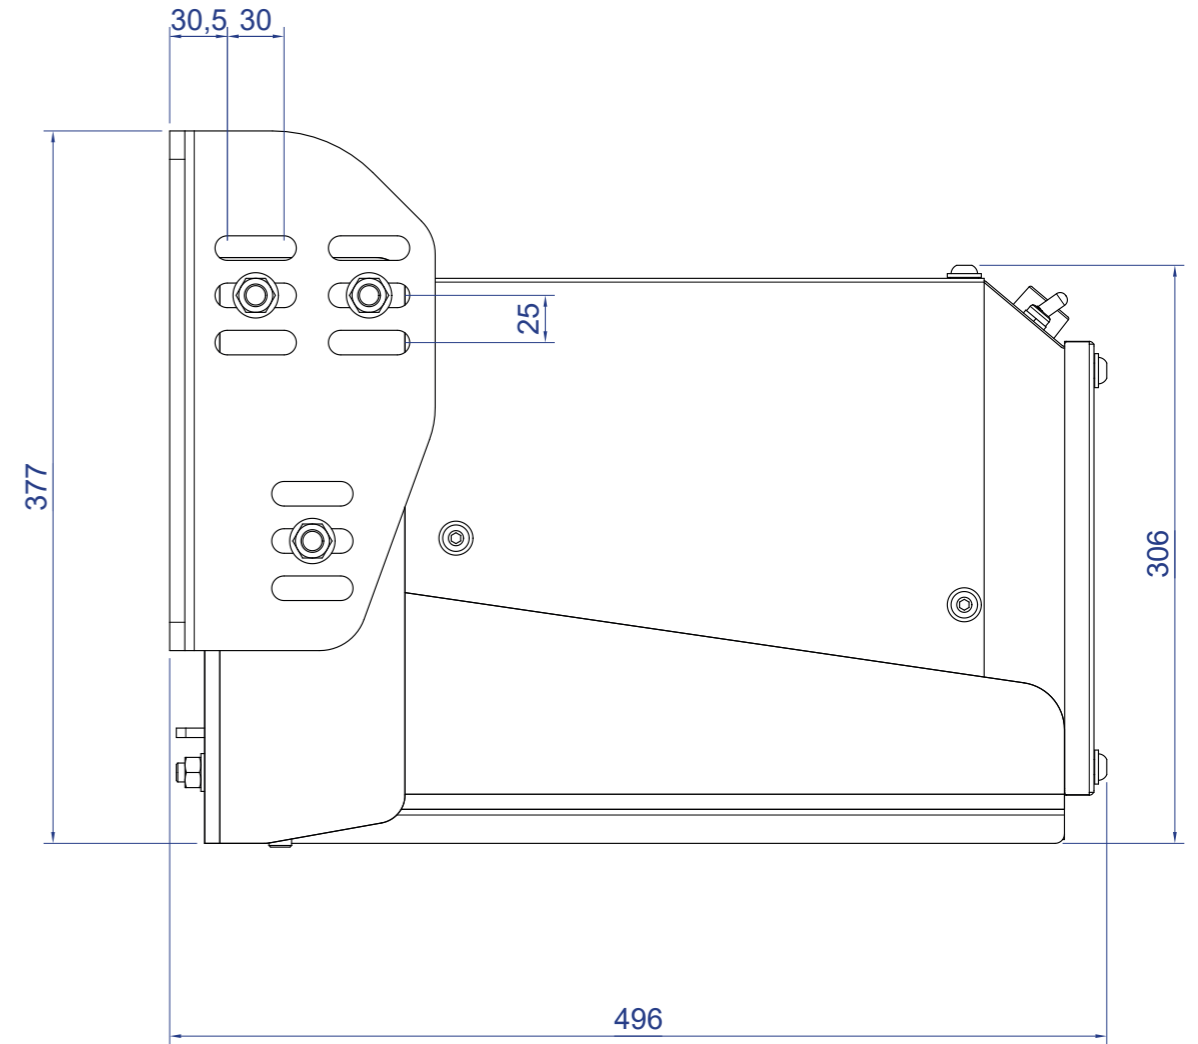

# P-LIGHT Ramfäste/Frame Bracket - Model 435 C

P-LIGHT Magnum Frame 435 Ramfäste/Frame Bracket  
Art.no: PL17-0C0  
Tillbehör/Options: