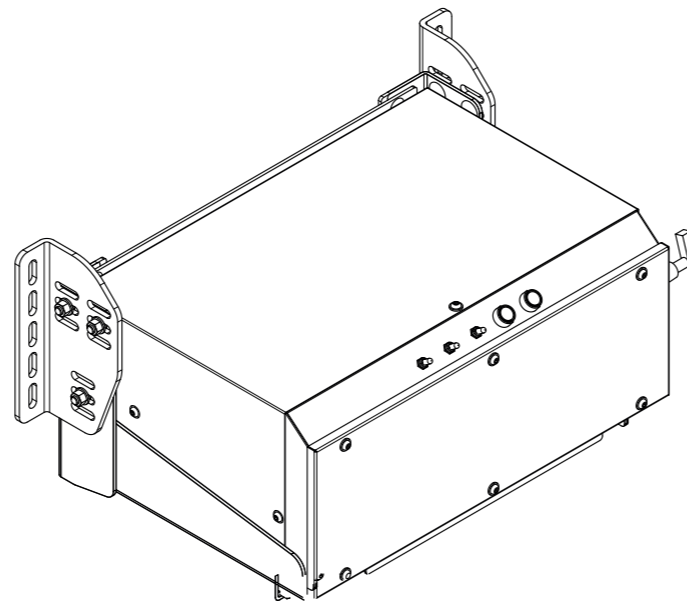

# P-LIGHT Ramfäste/Frame Bracket - Model 435 C

P-LIGHT Magnum Frame 435 Ramfäste/Frame Bracket  
Art.no: PL17-0C0  
Tillbehör/Options: