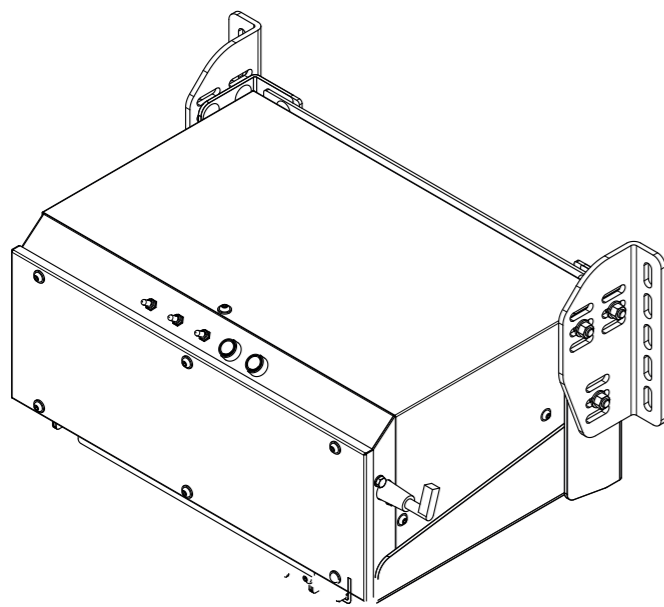

# P-LIGHT Ramfäste/Frame Bracket - Model 435 C

P-LIGHT Magnum Frame 435 Ramfäste/Frame Bracket  
Art.no: PL17-0C0  
Tillbehör/Options: