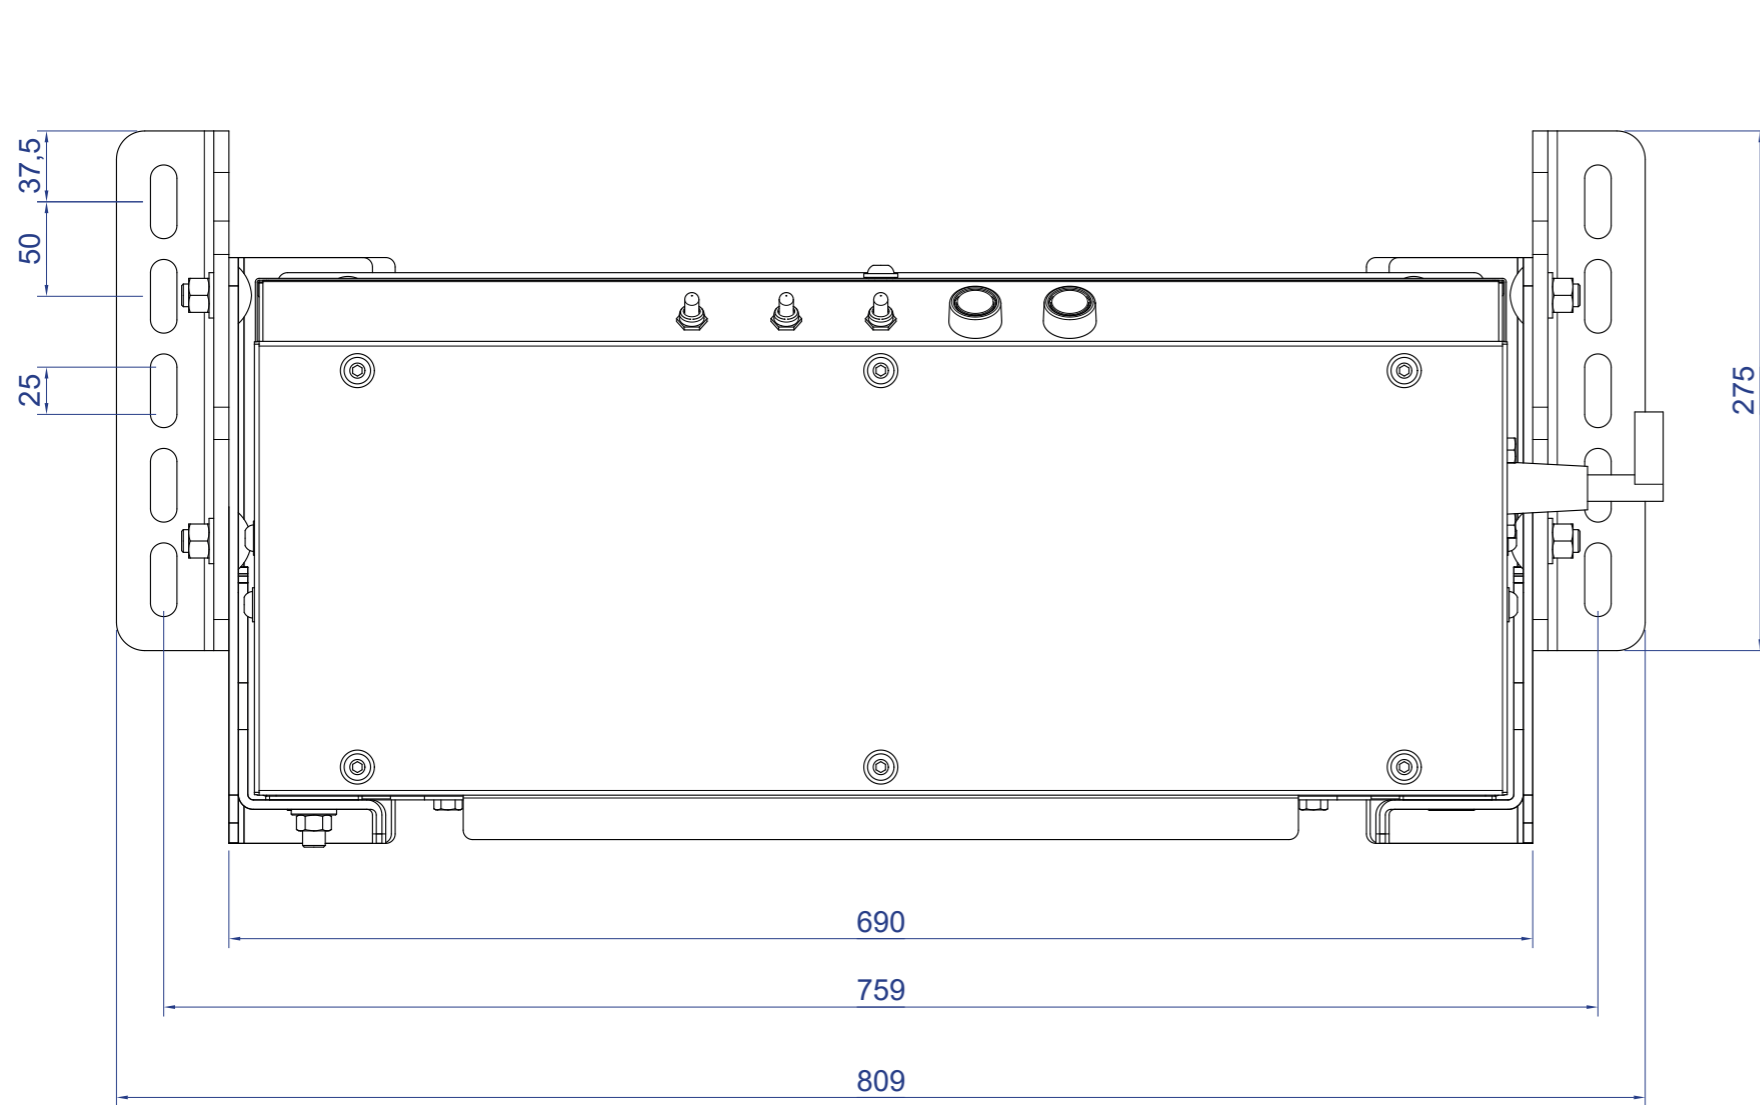

# P-LIGHT Ramfäste/Frame Bracket - Model 435 C

P-LIGHT Magnum Frame 435 Ramfäste/Frame Bracket  
Art.no: PL17-0C0  
Tillbehör/Options: