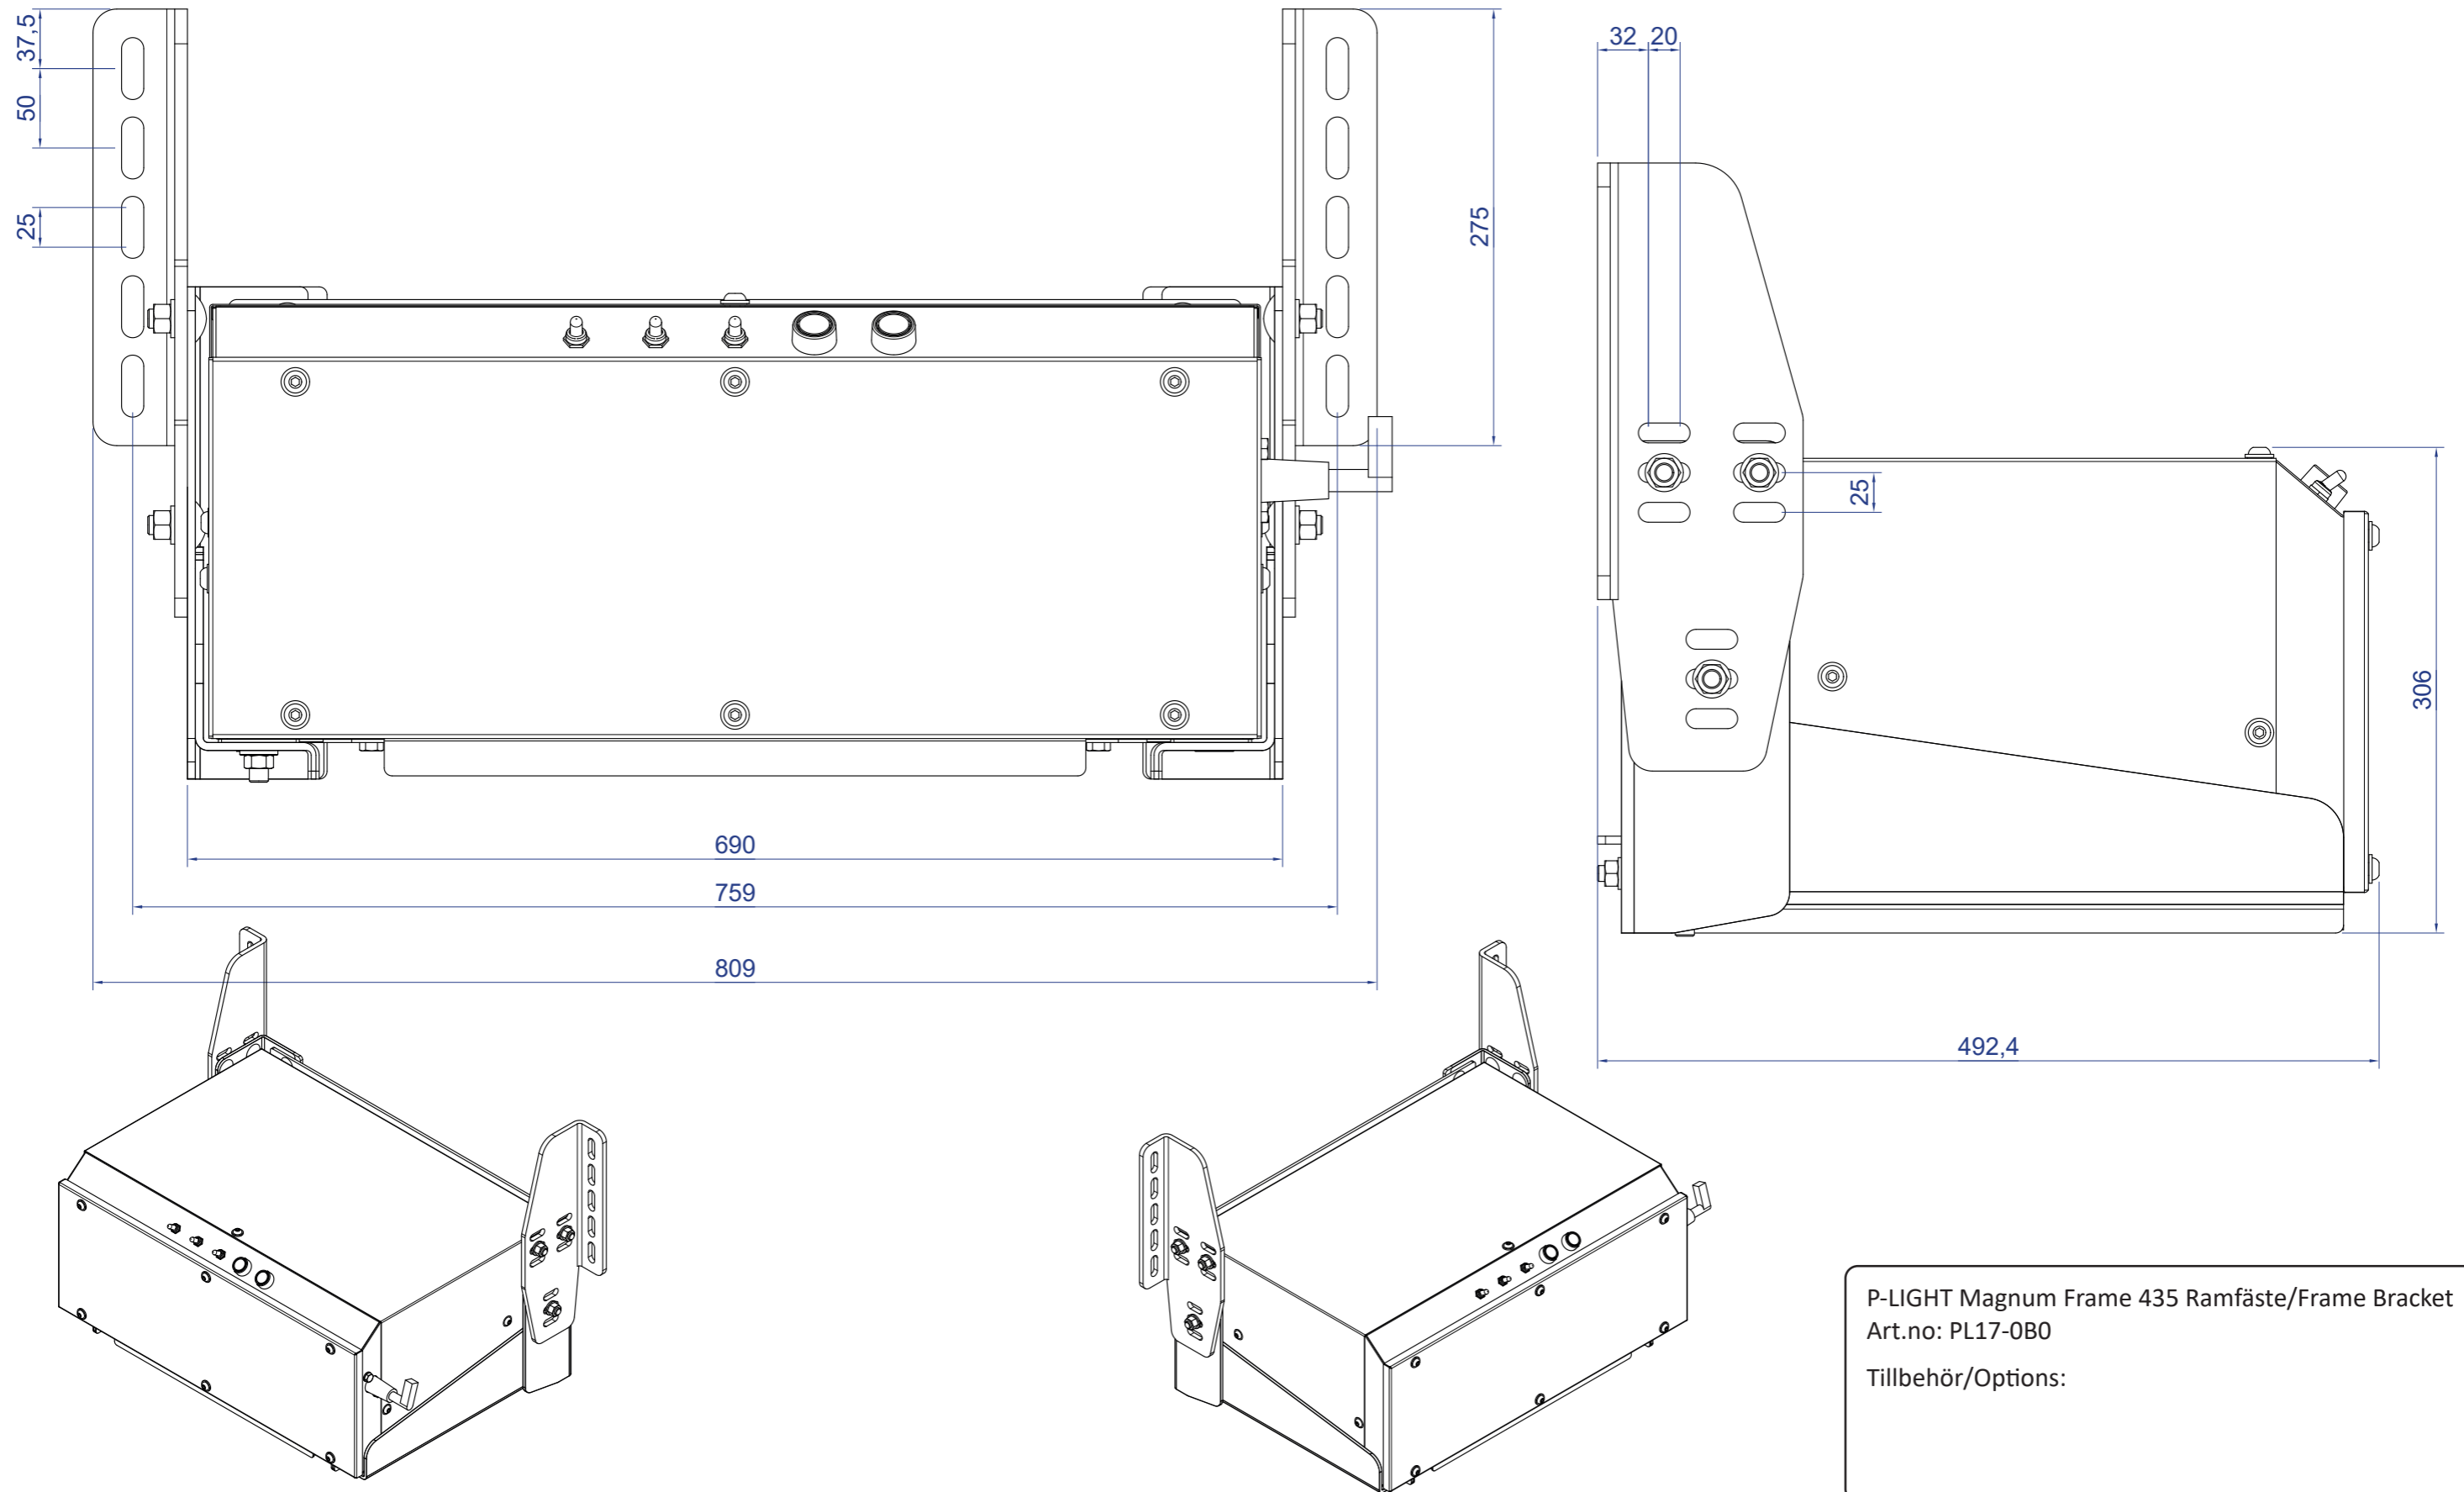

# P-LIGHT Ramfäste/Frame Bracket - Model 435 B

P-LIGHT Magnum Frame 435 Ramfäste/Frame Bracket  
Art.no: PL17-0B0  
Tillbehör/Options: