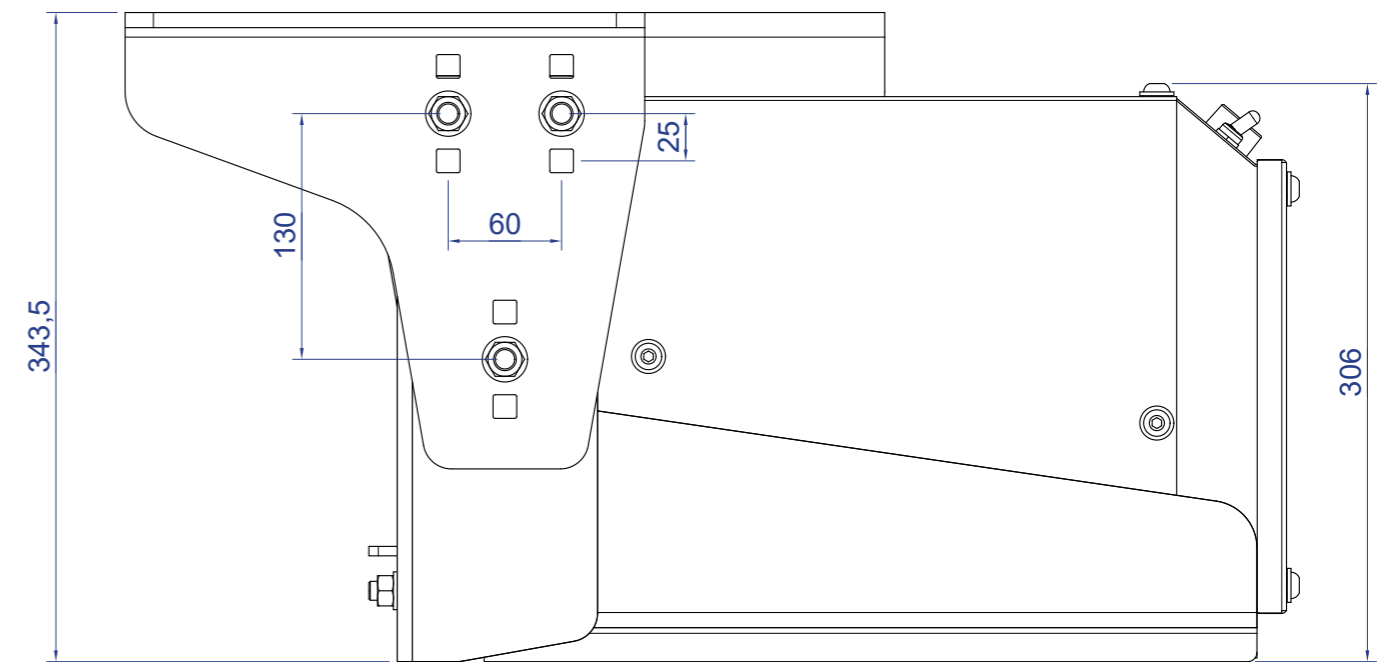

P-LIGHT Ramfäste/Frame Bracket - Model 435 A

P-LIGHT Magnum Frame 435 Ramfäste/Frame Bracket
Art.no: PL17-OA0
Tillbehör/Options:
Ram klamp M12 Kpl sats (4 st)
Frame clamps M12 complete set (4pc)
Art.no PL17-OM12