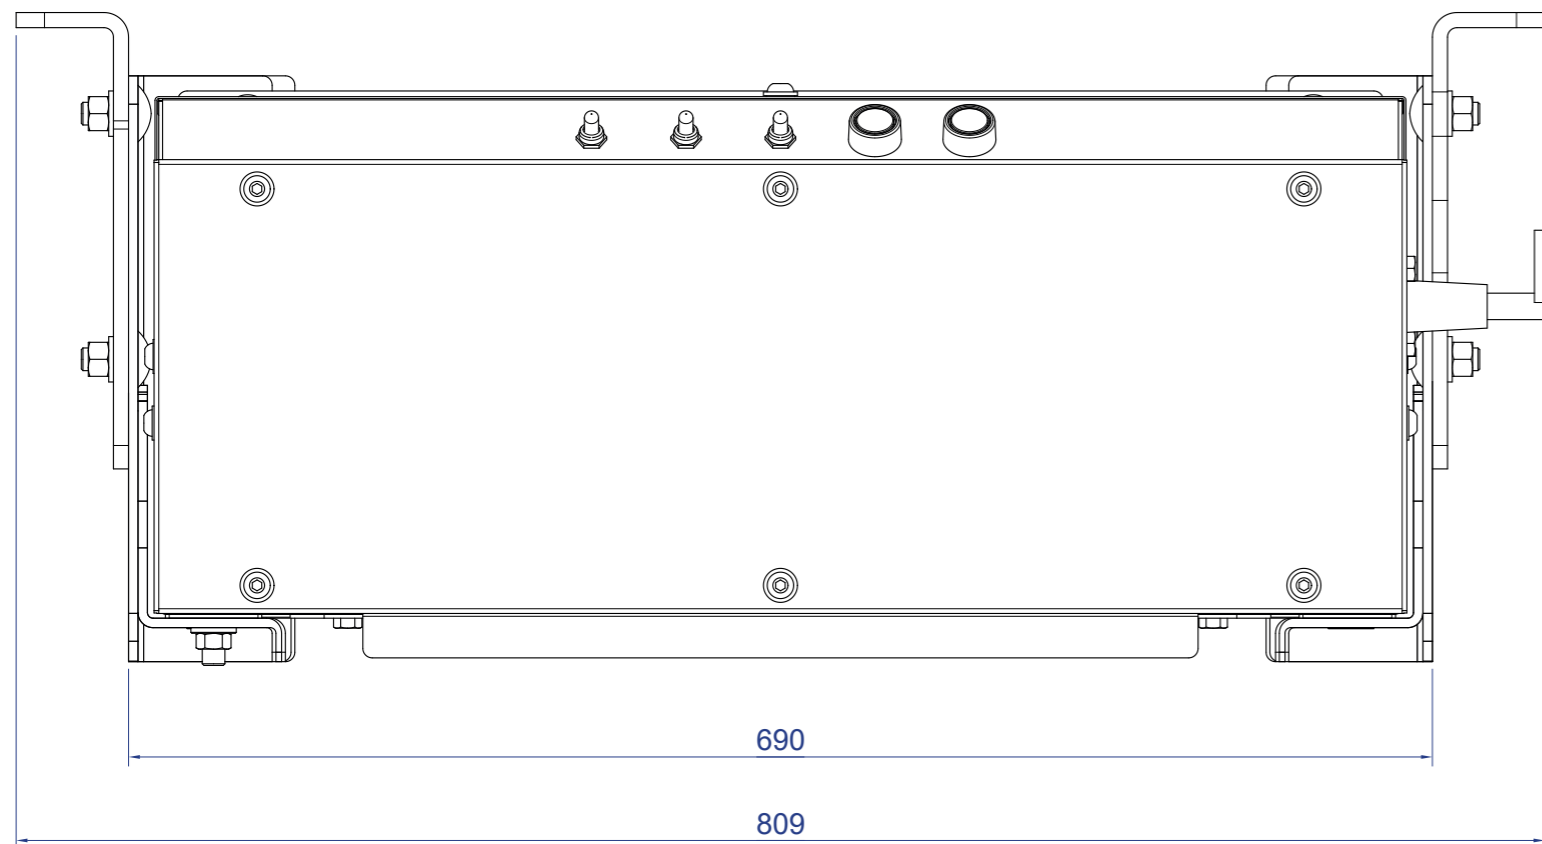

P-LIGHT Ramfäste/Frame Bracket - Model 435 A

P-LIGHT Magnum Frame 435 Ramfäste/Frame Bracket
Art.no: PL17-OA0
Tillbehör/Options:
Ram klamp M12 Kpl sats (4 st)
Frame clamps M12 complete set (4pc)
Art.no PL17-OM12