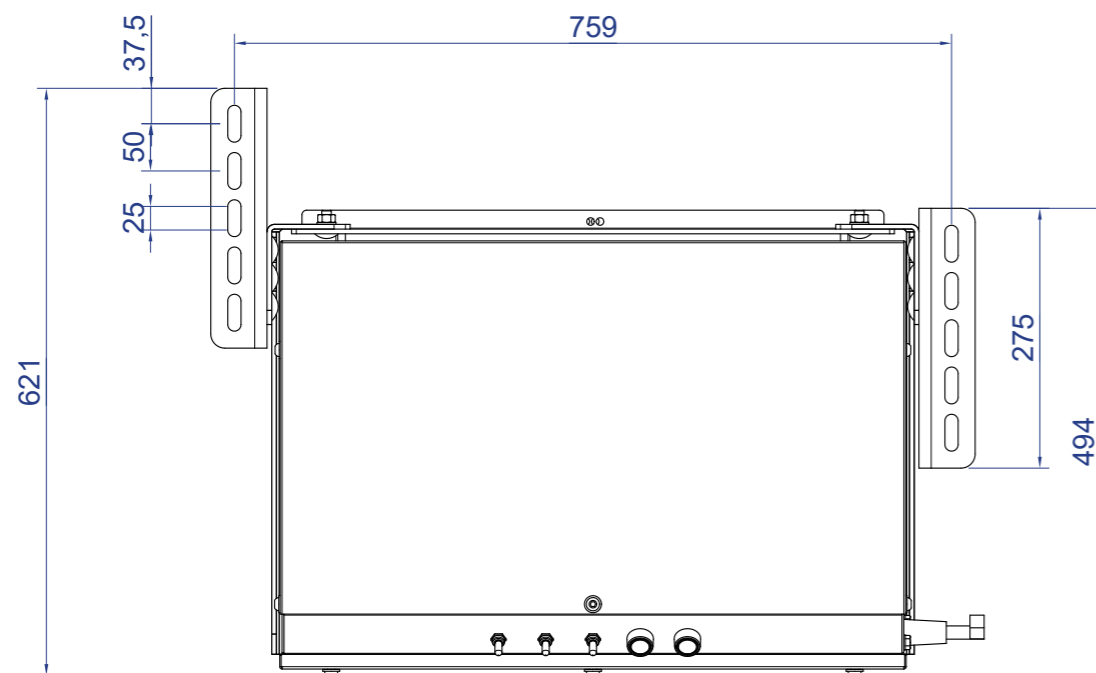

P-LIGHT Ramfäste/Frame Bracket - Model 435 A

P-LIGHT Magnum Frame 435 Ramfäste/Frame Bracket
Art.no: PL17-OA0
Tillbehör/Options:
Ram klamp M12 Kpl sats (4 st)
Frame clamps M12 complete set (4pc)
Art.no PL17-OM12