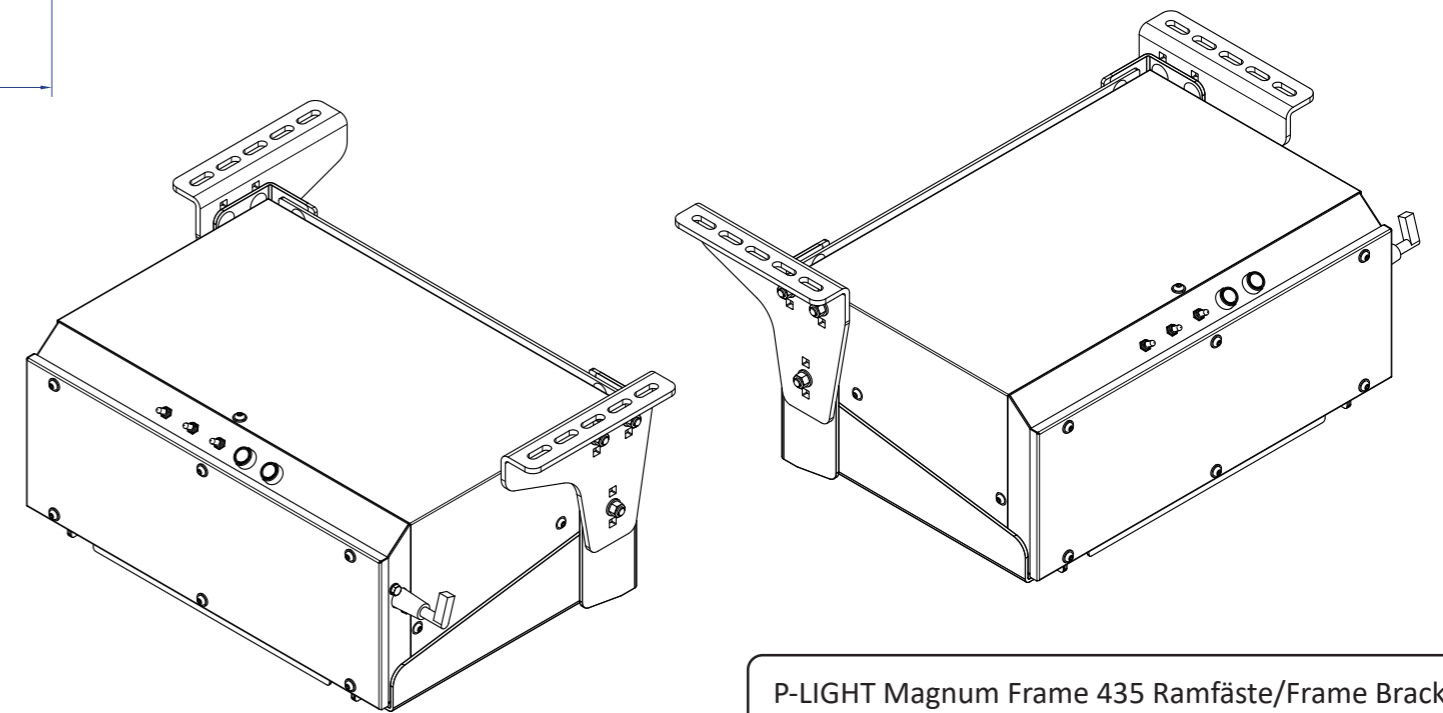

P-LIGHT Ramfäste/Frame Bracket - Model 435 A

P-LIGHT Magnum Frame 435 Ramfäste/Frame Bracket
Art.no: PL17-OA0
Tillbehör/Options:
Ram klamp M12 Kpl sats (4 st)
Frame clamps M12 complete set (4pc)
Art.no PL17-OM12